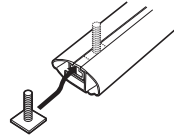

純正補修パーツのご案内

取付セット ISP269

ノブ

x1

取付ベース

x1

取付ボルト

x1

ベルト2.5m (2本1組)
ISP 952

x2

キー
キーNo.を確認してください。

x1

Tスロットアダプター (4個1組)

BRP12

※INNOエアロバーのTスロットに取り付けるためのオプションです。

取付イメージ