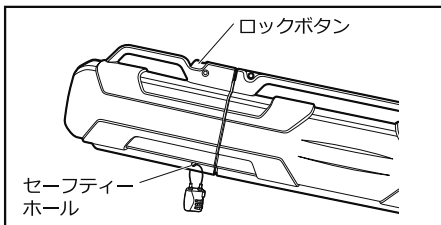

# アドオンケースの接続方法

アドオンケースの使用数と製品の長さおよび収納可能なロッドの仕舞寸法

アドオンケースなし ロッドケースJ単体 全長 103cm 収納可能仕舞寸法 101cm

アドオンケースを 1 個使用 全長 161cm 収納可能仕舞寸法 159cm 目安 10ft 2 ピース

アドオンケースを 2 個使用 全長 219cm 収納可能仕舞寸法 217cm 目安 7ft 1 ピース

1 アドオンケースの底側の両端に付いている接続ネジをケース内側から飛び出ないところまで緩める。

## 参考

裏にナットがある側が底面です。接続時の剛性を高めるため、ネジは固くなっています。

2 アドオンケースを差し込み、穴位置を合わせる。

3 「1」で緩めた接続ネジを締め直して固定する。

**参考**

樹脂部分にネジを切るように押し付けながら締めつけてください。

**参考**

ロッドケースのロックボタンの反対側にあるセフティホール（直径5mm）に市販の南京錠等を取り付けることができます。