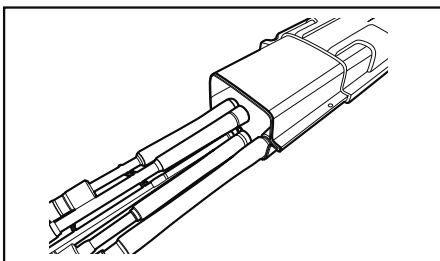

# ロッドケースJの使用法

- 1 ロッドケースJのロックボタンを押しながらキャップを抜く。

- 2 ロッドを束ねてグリップ側から入れ、ティップ側にプロテクトクッションをセットし、キャップをカチっというまで閉める。