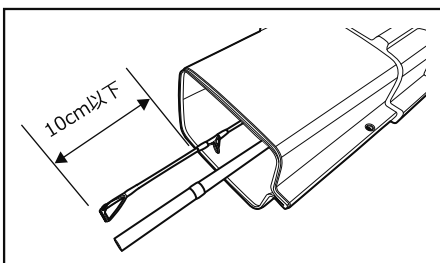

注意

先端が本体の入口から10cm以上出ないようにしてください。それ以上飛び出すとキャップを閉めた際にロッドを破損するおそれがあります。