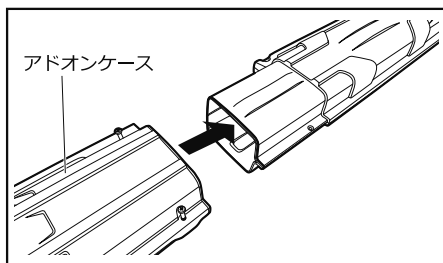

# アドオンケースの接続方法

アドオンケースの使用数と製品の長さおよび収納可能なロッドの仕舞寸法

アドオンケースなし ロッドケースJ単体 全長 103cm 収納可能仕舞寸法 101cm

アドオンケースを 1 個使用 全長 161cm 収納可能仕舞寸法 159cm 目安 10ft 2 ピース

アドオンケースを 2 個使用 全長 219cm 収納可能仕舞寸法 217cm 目安 7ft 1 ピース

1 アドオンケースの底側の両端に付いている接続ネジをケース内側から飛び出ないところまで緩める。

## 参考

裏にナットがある側が底面です。接続時の剛性を高めるため、ネジは固くなっています。

2 アドオンケースを差し込み、穴位置を合わせる。

3 「1」で緩めた接続ネジを締め直して固定する。

**参考**

樹脂部分にネジを切るように押し付けながら締めつけてください。

**参考**

ロッドケースのロックボタンの反対側にあるセフティホール（直径5mm）に市販の南京錠等を取り付けることができます。