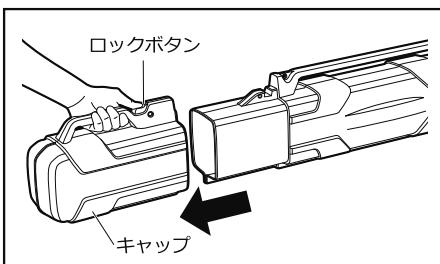

ロッドケースJの使用法

1. 1 ロッドケースJのロックボタンを押しながらキャップを抜く。