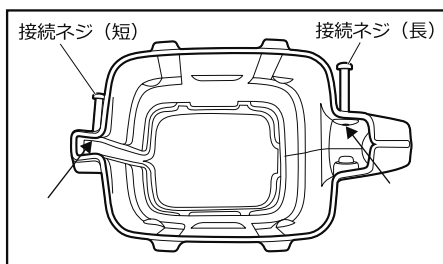

# アドオンケースの接続方法

アドオンケースの使用数と製品の長さおよび収納可能なロッドの仕舞寸法

アドオンケースなし ロッドケースJ単体 全長 103cm 収納可能仕舞寸法 101cm

アドオンケースを 1 個使用 全長 161cm 収納可能仕舞寸法 159cm 目安 10ft 2 ピース

アドオンケースを 2 個使用 全長 219cm 収納可能仕舞寸法 217cm 目安 7ft 1 ピース

1 アドオンケースの底側の両端に付いている接続ネジをケース内側から飛び出ないところまで緩める。

## 参考

裏にナットがある側が底面です。接続時の剛性を高めるため、ネジは固くなっています。

2 アドオンケースを差し込み、穴位置を合わせる。

3 「1」で緩めた接続ネジを締め直して固定する。

**参考**

樹脂部分にネジを切るように押し付けながら締めつけてください。

**参考**

ロッドケースのロックボタンの反対側にあるセフティホール（直径5mm）に市販の南京錠等を取り付けることができます。