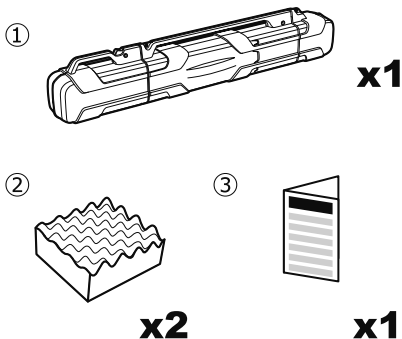

**参考** 本品を使用するうえで、知っておいていただきたいことについて説明します。

- IF45 ロッドケース J に IF46 アドオンケース を接続することで、全長を伸ばすことができます。

**IF45 内容物**

No.	部品
①	ロッドケース J
②	プロテクトクッション
③	取扱説明書

**IF46 内容物**

No.	部品
①	アドオンケース
②	接続ネジ(長)ケースに取り付け済み
③	接続ネジ(短)ケースに取り付け済み
④	取扱説明書

## 参考

裏にナットがある側が底面です。接続時の剛性を高めるため、ネジは固くなっています。

2 アドオンケースを差し込み、穴位置を合わせる。

3 「1」で緩めた接続ネジを締め直して固定する。

**参考**

樹脂部分にネジを切るように押し付けながら締めつけてください。

**参考**

ロッドケースのロックボタンの反対側にあるセフティホール（直径5mm）に市販の南京錠等を取り付けることができます。