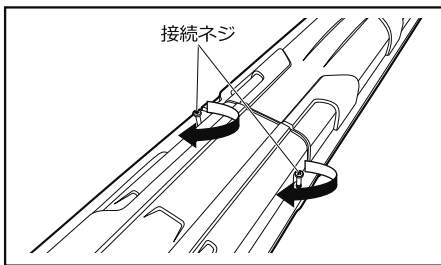

# アドオンケースの接続方法

アドオンケースの使用数と製品の長さおよび収納可能なロッドの仕舞寸法

アドオンケースなし ロッドケースJ単体 全長 103cm 収納可能仕舞寸法 101cm

アドオンケースを 1 個使用 全長 161cm 収納可能仕舞寸法 159cm 目安 10ft 2 ピース

アドオンケースを 2 個使用 全長 219cm 収納可能仕舞寸法 217cm 目安 7ft 1 ピース

1 アドオンケースの底側の両端に付いている接続ネジをケース内側から飛び出ないところまで緩める。

## 参考

裏にナットがある側が底面です。接続時の剛性を高めるため、ネジは固くなっています。

2 アドオンケースを差し込み、穴位置を合わせる。

3 「1」で緩めた接続ネジを締め直して固定する。

**参考**

樹脂部分にネジを切るように押し付けながら締めつけてください。

**参考**

ロッドケースのロックボタンの反対側にあるセフティホール（直径5mm）に市販の南京錠等を取り付けることができます。