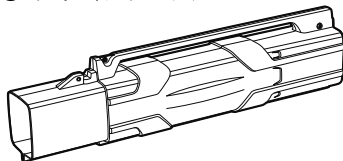

IF46 アドオンケース

注意 注意事項を守らないと、ケガを負ったり、物的損害が生じる場合があります。

- ●本品は釣り竿専用の商品です、用途以外の使用はしないでください。
- ●ご使用前にキャップが確実に閉まっていること、アドオンケース使用時には接続ネジが確実に締まっていることを確認してください。
- ●本品は防水構造ではありません。
- ●本品の上に荷物等を置かないでください。変形するおそれがあります。

参考 本品を使用するうえで、知っておいていただきたいことについて説明します。

- ●IF45 ロッドケース J に IF46 アドオンケース を接続することで、全長を伸ばすことができます。