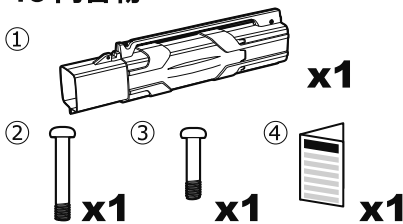

**参考** 本品を使用するうえで、知っておいていただきたいことについて説明します。

- IF45 ロッドケース J に IF46 アドオンケース を接続することで、全長を伸ばすことができます。

**IF45 内容物**

No.	部品
①	ロッドケース J
②	プロテクトクッション
③	取扱説明書

**IF46 内容物**

No.	部品
①	アドオンケース
②	接続ネジ(長)ケースに取り付け済み
③	接続ネジ(短)ケースに取り付け済み
④	取扱説明書

# ロッドケースJの使用法

- 1 ロッドケースJのロックボタンを押しながらキャップを抜く。

- 2 ロッドを束ねてグリップ側から入れ、ティップ側にプロテクトクッションをセットし、キャップをカチっというまで閉める。

# アドオンケースの接続方法

アドオンケースの使用数と製品の長さおよび収納可能なロッドの仕舞寸法

アドオンケースなし ロッドケースJ単体 全長 103cm 収納可能仕舞寸法 101cm

アドオンケースを 1 個使用 全長 161cm 収納可能仕舞寸法 159cm 目安 10ft 2 ピース

アドオンケースを 2 個使用 全長 219cm 収納可能仕舞寸法 217cm 目安 7ft 1 ピース

1 アドオンケースの底側の両端に付いている接続ネジをケース内側から飛び出ないところまで緩める。

## 参考

裏にナットがある側が底面です。接続時の剛性を高めるため、ネジは固くなっています。

2 アドオンケースを差し込み、穴位置を合わせる。

3 「1」で緩めた接続ネジを締め直して固定する。

**参考**

樹脂部分にネジを切るように押し付けながら締めつけてください。

**参考**

ロッドケースのロックボタンの反対側にあるセフティホール（直径5mm）に市販の南京錠等を取り付けることができます。