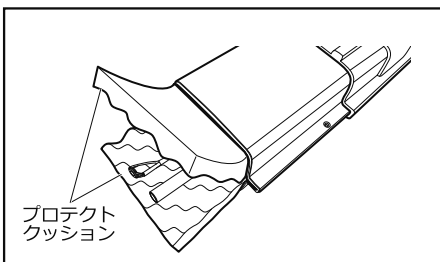

参考

プロテクトクッションを2cm程度ケースに差し込み、ロッド先端がクッションからはみ出さないように挟んでください。