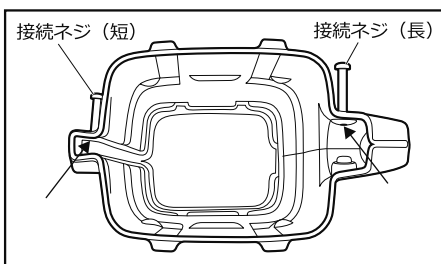

先端が本体の入口から10cm以上出ないようにしてください。それ以上飛び出すとキャップを閉めた際にロッドを破損するおそれがあります。

参考

プロテクトクッションを2cm程度ケースに差し込み、ロッド先端がクッションからはみ出さないように挟んでください。

参考

プロテクトクッションはロッドの入れ方や本数などの状況に応じて、本体の底面やキャップの天面に設置することもできます。

アドオンケースの接続方法

アドオンケースの使用数と製品の長さおよび収納可能なロッドの仕舞寸法

アドオンケースなし ロッドケースJ単体 全長 103cm 収納可能仕舞寸法 101cm

アドオンケースを 1 個使用 全長 161cm 収納可能仕舞寸法 159cm 目安 10ft 2 ピース

アドオンケースを 2 個使用 全長 219cm 収納可能仕舞寸法 217cm 目安 7ft 1 ピース

- 1 アドオンケースの底側の両端に付いている接続ネジをケース内側から飛び出ないところまで緩める。

参考

裏にナットがある側が底面です。接続時の剛性を高めるため、ネジは固くなっています。

- 2 アドオンケースを差し込み、穴位置を合わせる。

3 「1」で緩めた接続ネジを締め直して固定する。

参考

樹脂部分にネジを切るように押し付けながら締めつけてください。

参考

ロッドケースのロックボタンの反対側にあるセーフティホール（直径5mm）に市販の南京錠等を取り付けることができます。

日常のお手入れ/保管方法

本品が汚れた場合は、水洗いをしてください。