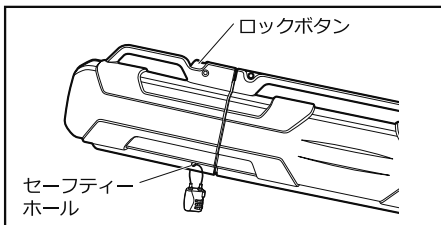

先端が本体の入口から10cm以上出ないようにしてください。それ以上飛び出すとキャップを閉めた際にロッドを破損するおそれがあります。

参考

プロテクトクッションを2cm程度ケースに差し込み、ロッド先端がクッションからはみ出さないように挟んでください。

参考

プロテクトクッションはロッドの入れ方や本数などの状況に応じて、本体の底面やキャップの天面に設置することもできます。

アドオンケースの接続方法

アドオンケースの使用数と製品の長さおよび収納可能なロッドの仕舞寸法

アドオンケースなし ロッドケースJ単体 全長 103cm 収納可能仕舞寸法 101cm

アドオンケースを 1 個使用 全長 161cm 収納可能仕舞寸法 159cm 目安 10ft 2 ピース

アドオンケースを 2 個使用 全長 219cm 収納可能仕舞寸法 217cm 目安 7ft 1 ピース

- 1 アドオンケースの底側の両端に付いている接続ネジをケース内側から飛び出ないところまで緩める。

参考

裏にナットがある側が底面です。接続時の剛性を高めるため、ネジは固くなっています。

- 2 アドオンケースを差し込み、穴位置を合わせる。

3 「1」で緩めた接続ネジを締め直して固定する。

参考

樹脂部分にネジを切るように押し付けながら締めつけてください。

参考

ロッドケースのロックボタンの反対側にあるセーフティホール（直径5mm）に市販の南京錠等を取り付けることができます。

日常のお手入れ/保管方法

本品が汚れた場合は、水洗いをしてください。