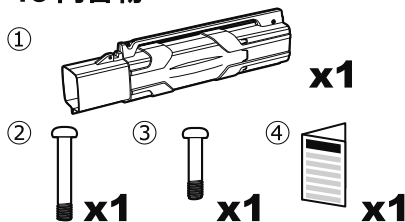

📖参考 本品を使用するうえで、知っておいていただきたいことについて説明します。

- IF45 ロッドケース J に IF46 アドオンケース を接続することで、全長を伸ばすことができます。

IF45 内容物

No.	部品
①	ロッドケース J
②	プロテクトクッション
③	取扱説明書

IF46 内容物

No.	部品
①	アドオンケース
②	接続ネジ(長)ケースに取り付け済み
③	接続ネジ(短)ケースに取り付け済み
④	取扱説明書

取り付けに必要な工具

- ⊕ドライバー (No.3推奨)

ロッドケースJの使用法

- 1 ロッドケースJのロックボタンを押しながらキャップを抜く。

- 2 ロッドを束ねてグリップ側から入れ、ティップ側にプロテクトクッションをセットし、キャップをカチっというまで閉める。

参考

ロッドを多数入れる場合は、一部のロッドのグリップ側を逆にし、何本かと束ねると安全に入られます。

注意

アドオンケースなし ロッドケースJ単体 全長 103cm 収納可能仕舞寸法 101cm

アドオンケースを 1 個使用 全長 161cm 収納可能仕舞寸法 159cm 目安 10ft 2 ピース

アドオンケースを 2 個使用 全長 219cm 収納可能仕舞寸法 217cm 目安 7ft 1 ピース

- 1 アドオンケースの底側の両端に付いている接続ネジをケース内側から飛び出ないところまで緩める。

参考

裏にナットがある側が底面です。接続時の剛性を高めるため、ネジは固くなっています。

- 2 アドオンケースを差し込み、穴位置を合わせる。

3 「1」で緩めた接続ネジを締め直して固定する。

参考

樹脂部分にネジを切るように押し付けながら締めつけてください。

参考

ロッドケースのロックボタンの反対側にあるセーフティホール（直径5mm）に市販の南京錠等を取り付けることができます。

日常のお手入れ/保管方法

本品が汚れた場合は、水洗いをしてください。