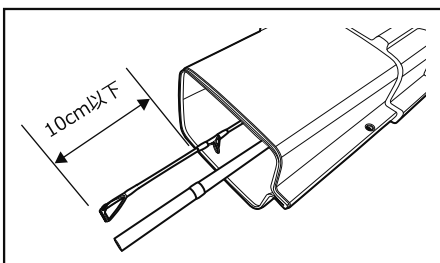

取り付けに必要な工具

- ⊕ドライバー (No.3推奨)

ロッドケースJの使用法

- 1 ロッドケースJのロックボタンを押しながらキャップを抜く。

- 2 ロッドを束ねてグリップ側から入れ、ティップ側にプロテクトクッションをセットし、キャップをカチっというまで閉める。

参考

ロッドを多数入れる場合は、一部のロッドのグリップ側を逆にし、何本かと束ねると安全に入られます。

注意

先端が本体の入口から10cm以上出ないようにしてください。それ以上飛び出すとキャップを閉めた際にロッドを破損するおそれがあります。

参考

プロテクトクッションを2cm程度ケースに差し込み、ロッド先端がクッションからはみ出さないように挟んでください。

参考

プロテクトクッションはロッドの入れ方や本数などの状況に応じて、本体の底面やキャップの天面に設置することもできます。

アドオンケースの接続方法

アドオンケースの使用数と製品の長さおよび収納可能なロッドの仕舞寸法

アドオンケースなし ロッドケースJ単体 全長 103cm 収納可能仕舞寸法 101cm

アドオンケースを 1 個使用 全長 161cm 収納可能仕舞寸法 159cm 目安 10ft 2 ピース

アドオンケースを 2 個使用 全長 219cm 収納可能仕舞寸法 217cm 目安 7ft 1 ピース

- 1 アドオンケースの底側の両端に付いている接続ネジをケース内側から飛び出ないところまで緩める。

参考

裏にナットがある側が底面です。接続時の剛性を高めるため、ネジは固くなっています。