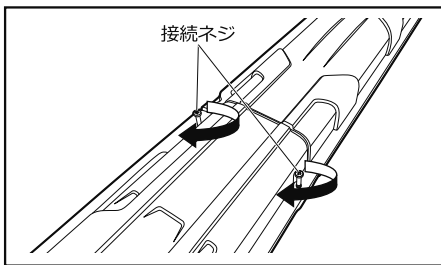

先端が本体の入口から10cm以上出ないようにしてください。それ以上飛び出すとキャップを閉めた際にロッドを破損するおそれがあります。

参考

プロテクトクッションを2cm程度ケースに差し込み、ロッド先端がクッションからはみ出さないように挟んでください。

参考

プロテクトクッションはロッドの入れ方や本数などの状況に応じて、本体の底面やキャップの天面に設置することもできます。

アドオンケースの接続方法

アドオンケースの使用数と製品の長さおよび収納可能なロッドの仕舞寸法

アドオンケースなし ロッドケースJ単体 全長 103cm 収納可能仕舞寸法 101cm

アドオンケースを 1 個使用 全長 161cm 収納可能仕舞寸法 159cm 目安 10ft 2 ピース

アドオンケースを 2 個使用 全長 219cm 収納可能仕舞寸法 217cm 目安 7ft 1 ピース

- 1 アドオンケースの底側の両端に付いている接続ネジをケース内側から飛び出ないところまで緩める。

参考

裏にナットがある側が底面です。接続時の剛性を高めるため、ネジは固くなっています。

- 2 アドオンケースを差し込み、穴位置を合わせる。

3 「1」で緩めた接続ネジを締め直して固定する。

参考

樹脂部分にネジを切るように押し付けながら締めつけてください。

参考

ロッドケースのロックボタンの反対側にあるセーフティホール（直径5mm）に市販の南京錠等を取り付けることができます。

日常のお手入れ/保管方法

本品が汚れた場合は、水洗いをしてください。