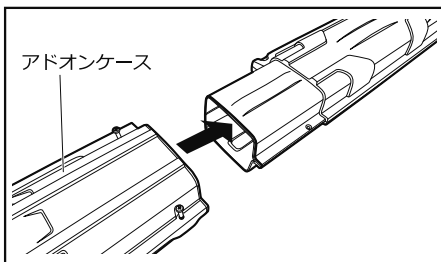

先端が本体の入口から10cm以上出ないようにしてください。それ以上飛び出すとキャップを閉めた際にロッドを破損するおそれがあります。

参考

プロテクトクッションを2cm程度ケースに差し込み、ロッド先端がクッションからはみ出さないように挟んでください。

参考

プロテクトクッションはロッドの入れ方や本数などの状況に応じて、本体の底面やキャップの天面に設置することもできます。

アドオンケースの接続方法

アドオンケースの使用数と製品の長さおよび収納可能なロッドの仕舞寸法

アドオンケースなし ロッドケースJ単体 全長 103cm 収納可能仕舞寸法 101cm

アドオンケースを 1 個使用 全長 161cm 収納可能仕舞寸法 159cm 目安 10ft 2 ピース

アドオンケースを 2 個使用 全長 219cm 収納可能仕舞寸法 217cm 目安 7ft 1 ピース

- 1 アドオンケースの底側の両端に付いている接続ネジをケース内側から飛び出ないところまで緩める。

参考

裏にナットがある側が底面です。接続時の剛性を高めるため、ネジは固くなっています。

- 2 アドオンケースを差し込み、穴位置を合わせる。

3 「1」で緩めた接続ネジを締め直して固定する。

参考

樹脂部分にネジを切るように押し付けながら締めつけてください。

参考

ロッドケースのロックボタンの反対側にあるセーフティホール（直径5mm）に市販の南京錠等を取り付けることができます。

日常のお手入れ/保管方法

本品が汚れた場合は、水洗いをしてください。