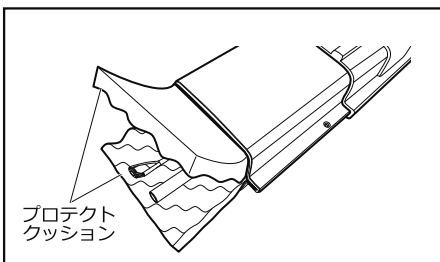

取り付けに必要な工具

- ⊕ドライバー (No.3推奨)

ロッドケースJの使用法

- 1 ロッドケースJのロックボタンを押しながらキャップを抜く。

- 2 ロッドを束ねてグリップ側から入れ、ティップ側にプロテクトクッションをセットし、キャップをカチっというまで閉める。

参考

ロッドを多数入れる場合は、一部のロッドのグリップ側を逆にし、何本かと束ねると安全に入られます。

注意

先端が本体の入口から10cm以上出ないようにしてください。それ以上飛び出すとキャップを閉めた際にロッドを破損するおそれがあります。

参考

プロテクトクッションを2cm程度ケースに差し込み、ロッド先端がクッションからはみ出さないように挟んでください。

参考

プロテクトクッションはロッドの入れ方や本数などの状況に応じて、本体の底面やキャップの天面に設置することもできます。

アドオンケースの接続方法

アドオンケースの使用数と製品の長さおよび収納可能なロッドの仕舞寸法

アドオンケースなし ロッドケースJ単体 全長 103cm 収納可能仕舞寸法 101cm

アドオンケースを 1 個使用 全長 161cm 収納可能仕舞寸法 159cm 目安 10ft 2 ピース

アドオンケースを 2 個使用 全長 219cm 収納可能仕舞寸法 217cm 目安 7ft 1 ピース

- 1 アドオンケースの底側の両端に付いている接続ネジをケース内側から飛び出ないところまで緩める。

参考

裏にナットがある側が底面です。接続時の剛性を高めるため、ネジは固くなっています。