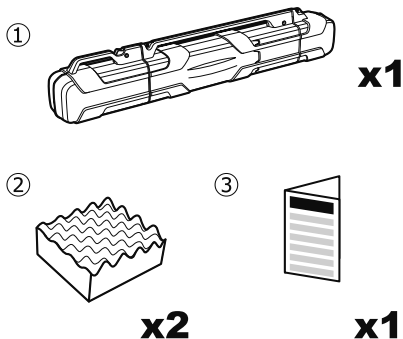

📖参考 本品を使用するうえで、知っておいていただきたいことについて説明します。

- IF45 ロッドケース J に IF46 アドオンケース を接続することで、全長を伸ばすことができます。

IF45 内容物

No.	部品
①	ロッドケース J
②	プロテクトクッション
③	取扱説明書

IF46 内容物

No.	部品
①	アドオンケース
②	接続ネジ(長)ケースに取り付け済み
③	接続ネジ(短)ケースに取り付け済み
④	取扱説明書

取り付けに必要な工具

- ⊕ドライバー (No.3推奨)

ロッドケースJの使用法

- 1 ロッドケースJのロックボタンを押しながらキャップを抜く。

- 2 ロッドを束ねてグリップ側から入れ、ティップ側にプロテクトクッションをセットし、キャップをカチっというまで閉める。

参考

ロッドを多数入れる場合は、一部のロッドのグリップ側を逆にし、何本かと束ねると安全に入られます。

注意

アドオンケースなし ロッドケースJ単体 全長 103cm 収納可能仕舞寸法 101cm

アドオンケースを 1 個使用 全長 161cm 収納可能仕舞寸法 159cm 目安 10ft 2 ピース

アドオンケースを 2 個使用 全長 219cm 収納可能仕舞寸法 217cm 目安 7ft 1 ピース

- 1 アドオンケースの底側の両端に付いている接続ネジをケース内側から飛び出ないところまで緩める。

参考

裏にナットがある側が底面です。接続時の剛性を高めるため、ネジは固くなっています。

- 2 アドオンケースを差し込み、穴位置を合わせる。

3 「1」で緩めた接続ネジを締め直して固定する。

参考

樹脂部分にネジを切るように押し付けながら締めつけてください。

参考

ロッドケースのロックボタンの反対側にあるセーフティホール（直径5mm）に市販の南京錠等を取り付けることができます。

日常のお手入れ/保管方法

本品が汚れた場合は、水洗いをしてください。