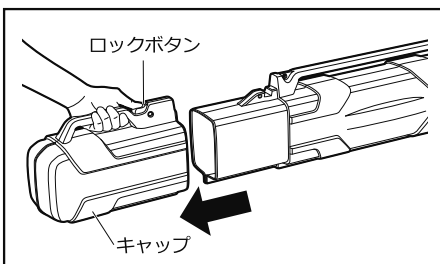

📖参考 本品を使用するうえで、知っておいていただきたいことについて説明します。

- IF45 ロッドケース J に IF46 アドオンケース を接続することで、全長を伸ばすことができます。

IF45 内容物

No.	部品
①	ロッドケース J
②	プロテクトクッション
③	取扱説明書

IF46 内容物

No.	部品
①	アドオンケース
②	接続ネジ(長)ケースに取り付け済み
③	接続ネジ(短)ケースに取り付け済み
④	取扱説明書

取り付けに必要な工具

- ⊕ドライバー (No.3推奨)

ロッドケースJの使用法

- 1 ロッドケースJのロックボタンを押しながらキャップを抜く。

- 2 ロッドを束ねてグリップ側から入れ、ティップ側にプロテクトクッションをセットし、キャップをカチっというまで閉める。

参考

ロッドを多数入れる場合は、一部のロッドのグリップ側を逆にし、何本かと束ねると安全に入られます。

注意