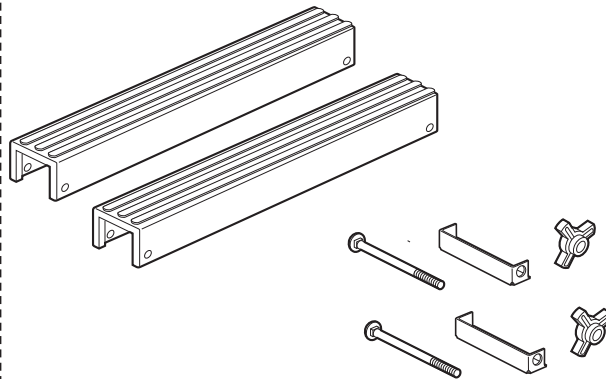

※価格は全て税込（内税）を表示しています。

IN420 ・ IN421

フロントフック
ISP141 ¥6,050

ボートローラー PRO
(取付金具・ベルト 1 本付)
IN421 ¥27,500

フロントラチェット
ISP140 ¥7,700

クッション 2ヶ1組 (固定金具付)
ISP144 ¥4,400

バーカバー (2ヶ1組)
ISP79 ¥262

角根ボルト (2本1組)
ISP313 ¥352

ベルト (1本)
IN411 ¥2,200

ノブ (1ヶ)
ISP511 ¥220

クッション固定金具セット
(クッション固定金具・ボルト・ノブ 各1ヶ)
ISP92 ¥594