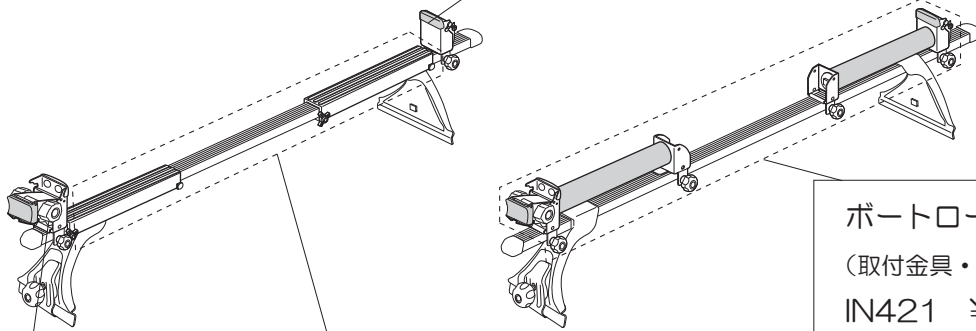

※価格は全て税込（内税）を表示しています。

IN420 ・ IN421

フロントフック
ISP141 ¥6,050

ボートローラー PRO
(取付金具・ベルト 1 本付)
IN421 ¥27,500

フロントラチェット
ISP140 ¥7,700

クッション 2ヶ1組 (固定金具付)
ISP144 ¥4,400

バーカバー (2ヶ1組)
ISP79 ¥262

角根ボルト (2本1組)
ISP313 ¥352

ベルト (1本)
IN411 ¥2,200

ノブ (1ヶ)
ISP511 ¥220

クッション固定金具セット
(クッション固定金具・ボルト・ノブ 各1ヶ)
ISP92 ¥594