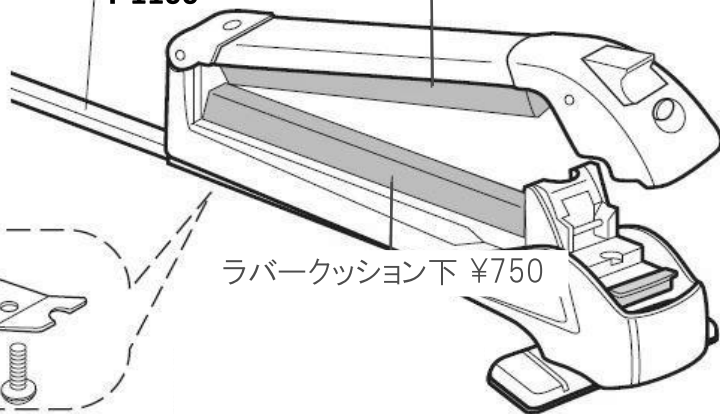

UK729

※価格は税抜き

ラバークッションは上下で形状が異なります

UKデュアルアングル
専用メジャー
¥150

フレーム (1本)
¥1100

ラバークッション上 ¥750

ラバークッション下 ¥750

幅固定ボルトセット