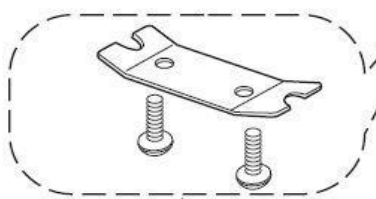

UK729

※価格は税抜き

ラバークッションは上下で形状が異なります

UKデュアルアングル
専用メジャー
¥150

フレーム (1本)
¥1100

ラバークッション上 ¥750

ラバークッション下 ¥750

幅固定ボルトセット

ISP29 ¥250

※ISP155完売のため、ISP29に変更

取付ボルトセット
ISP96 4本1組
¥1000

フレームモール
ISP101 1本 ¥800

トルクノブ
ISP 863
¥2500

キー (1個) ¥800
キーNo.を確認してください。

六角レンチ (大)
ISP97 ¥200

六角レンチ (小)
ISP19 ¥200