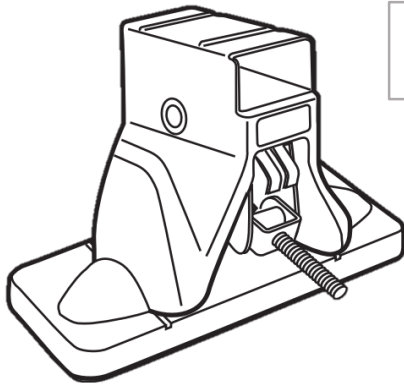

※価格は全て税込（内税）を表示しています。

INSUT

ISP543 ¥220
キープレート（1個）

ISP880 ¥3,850
SUTステーアッセンブリー
（1ヶ）

ISP1055 ¥330
高ナット35mm（1個）

ISP879 ¥1,980
SUTノブアッセンブリー（1個）
キー2個付き

※キー番号は指定できません。

x4