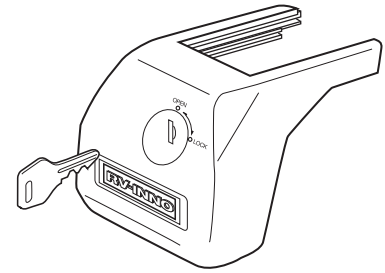

※価格は全て税込（内税）を表示しています。

IN-AR

キー 1本
※キー番号確認してください。
¥880

ARステー ASSY (1ヶ)
※キー2ヶ付 キー番号の指定はできません。
ISP907 ¥3,850

ノブセット
(ノブ・板ナット・ワッシャー各1ヶ)
ISP503 ¥88

ロックカバー (1ヶ)
※キー2ヶ付
キー番号の指定はできません。
ISP506 ¥2,200

ホルダー (1ヶ)
ISP504 ¥781