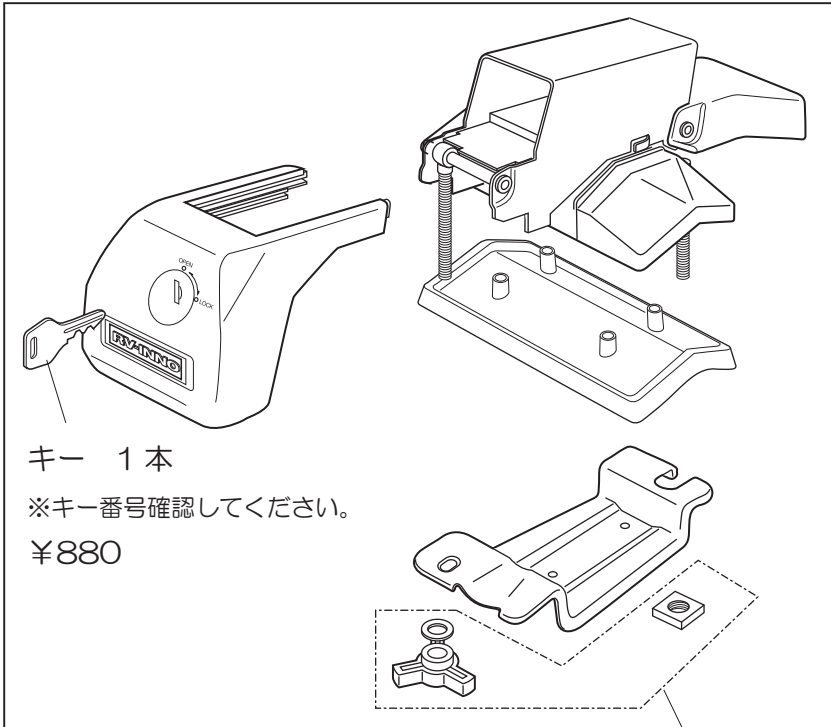

※価格は全て税込（内税）を表示しています。

IN-AR

キー 1本
※キー番号確認してください。
¥880

ARステー ASSY (1ヶ)
※キー2ヶ付 キー番号の指定はできません。
ISP907 ¥3,850

ノブセット
(ノブ・板ナット・ワッシャー各1ヶ)
ISP503 ¥88

ロックカバー (1ヶ)
※キー2ヶ付
キー番号の指定はできません。
ISP506 ¥2,200

ホルダー (1ヶ)
ISP504 ¥781

クッション 1枚
ISP134 ¥209