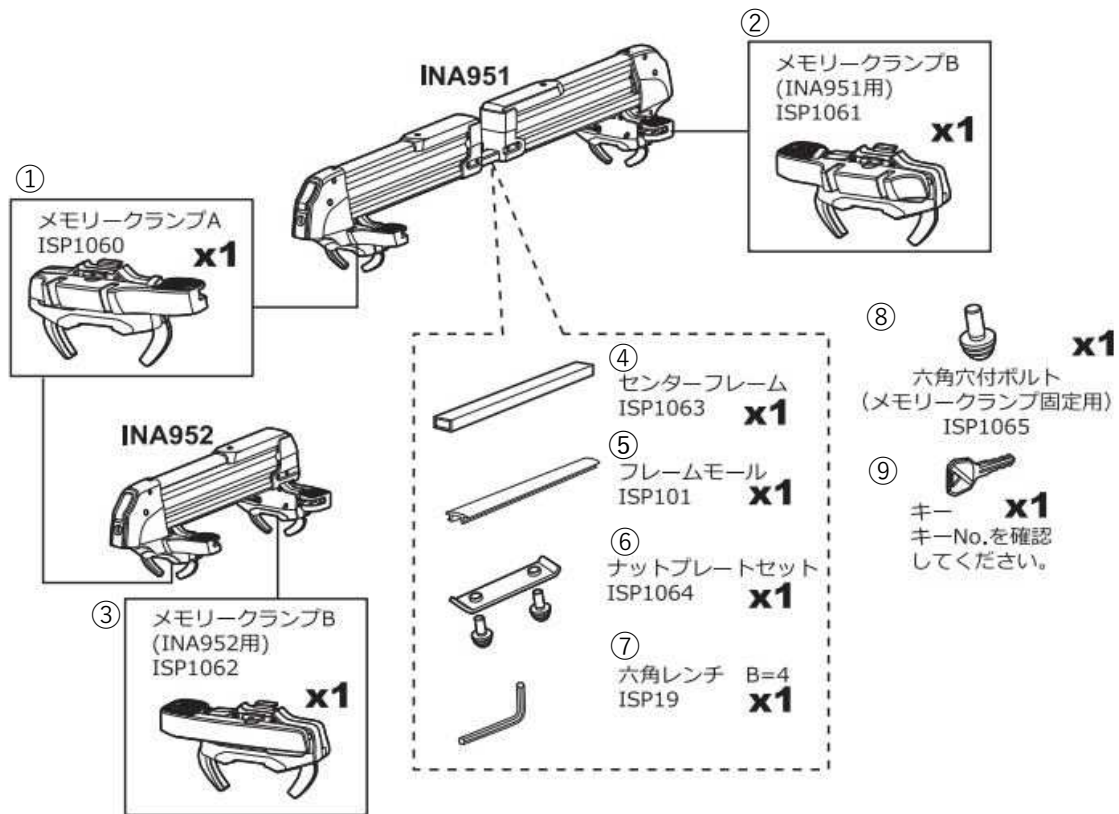

INA951/952

※価格は全て税込（内税）を表示しています。

	品番	品名	個数	価格
①	ISP1060	メモリークランプA	1ヶ	¥4,180
②	ISP1061	メモリークランプB(INA951用)	1ヶ	¥4,180
③	ISP1062	メモリークランプB(INA952用)	1ヶ	¥4,180
④	ISP1063	センターフレーム	1本	¥1,540
⑤	ISP101	フレームモール	1本	¥880
⑥	ISP1064	ナットプレートセット	1セット	¥418
⑦	ISP19	六角レンチ B=4	1ヶ	¥220
⑧	ISP1065	六角穴付ボルト	1ヶ	¥110
⑨		キー(キー番号を指定してください)	1本	¥880