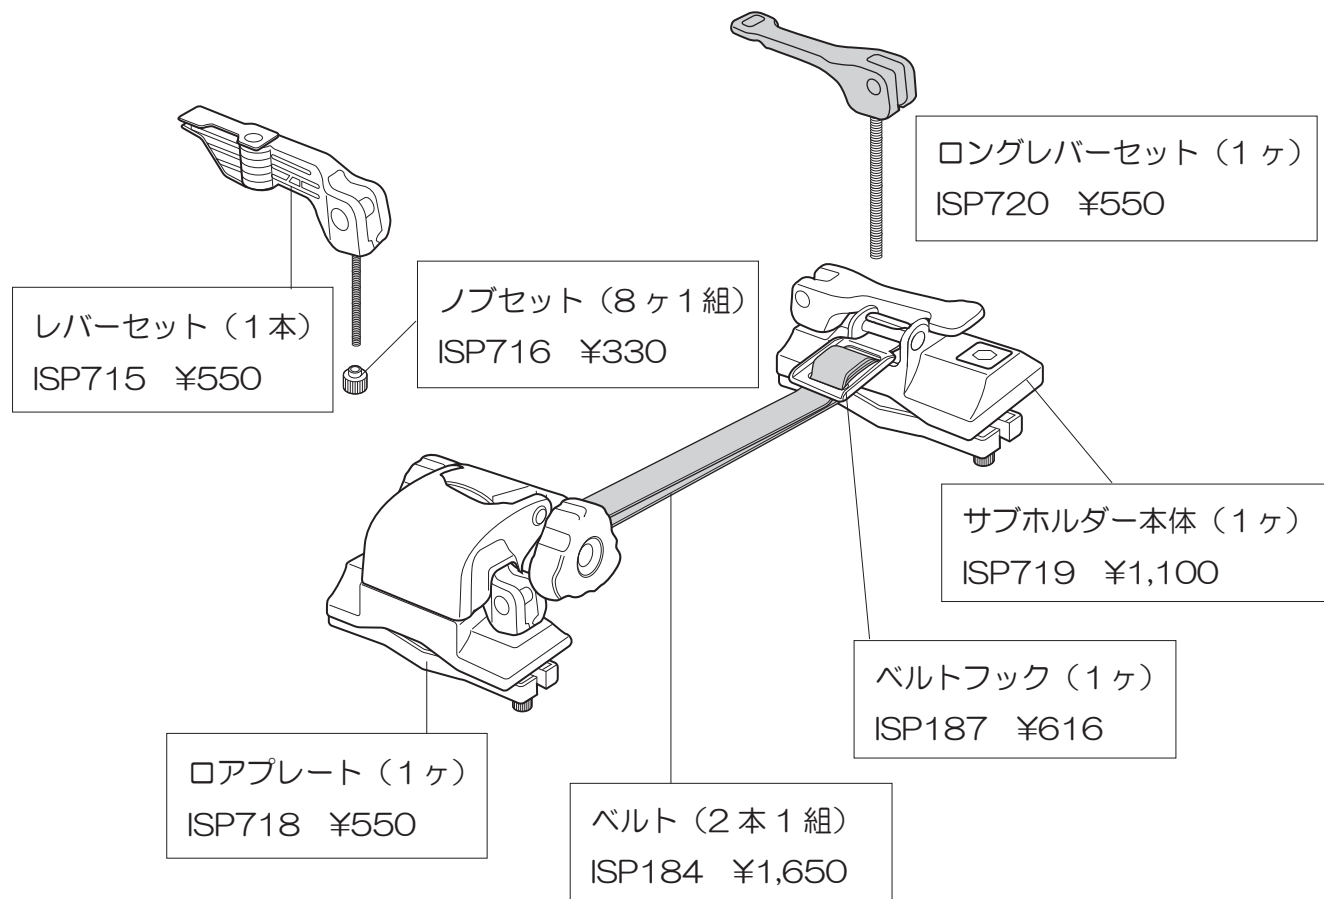

※価格は全て税込（内税）を表示しています。

INA724・INA724S

角バーアダプターセット
（4ヶ1組）
ISP712 ¥550

丸バーアダプターセット
（4ヶ1組）
ISP713 ¥550

ボルトセット（1本）
ISP714 ¥330

ゴムシートセット
（S 8枚/L 4枚）
ISP717 ¥550

プロテクター1ヶ
（IN724S用）
ISP722 ¥2,750