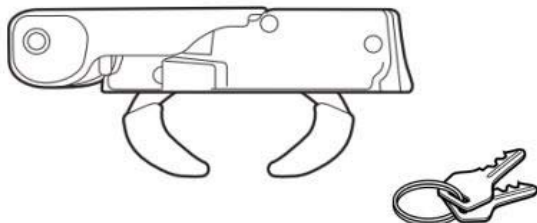

# INA510/515/520

※価格は全て税込（内税）を表示しています。

- ① ISP1109  
メモリークランプ1ヶ(カギ2本付き)

- ・カギが付いていないメモリークランプはパーツ設定がございません。
- ・ルーフボックス用のメモリークランプは互換性がありません。

- ② ISP1110  
取付ボルト(4本)

- ③ キー 1本  
※キー番号を確認してください  
(キーシリンダーに刻印されています)