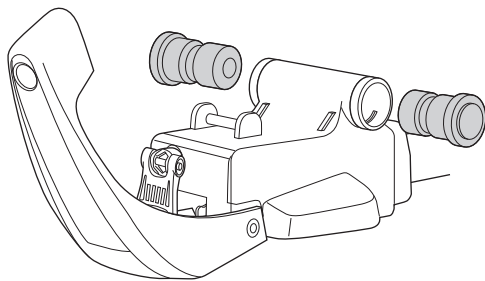

# INA392

ホイールベルト (1ヶ)  
ISP975 ¥880

クレードル (1ヶ)  
ベルト別売  
ISP751 ¥2,310

QR ガード (1ヶ)  
ISP753 ¥3,080

エンドキャップ (1ヶ)  
ISP754 ¥550

アダプター 9mm  
(2ヶセット)  
ISP755 ¥1,210

クイックレバー ASSY  
(1ヶ)  
ISP752 ¥3,080

アダプター 15mm  
(2ヶセット)  
ISP756 ¥770