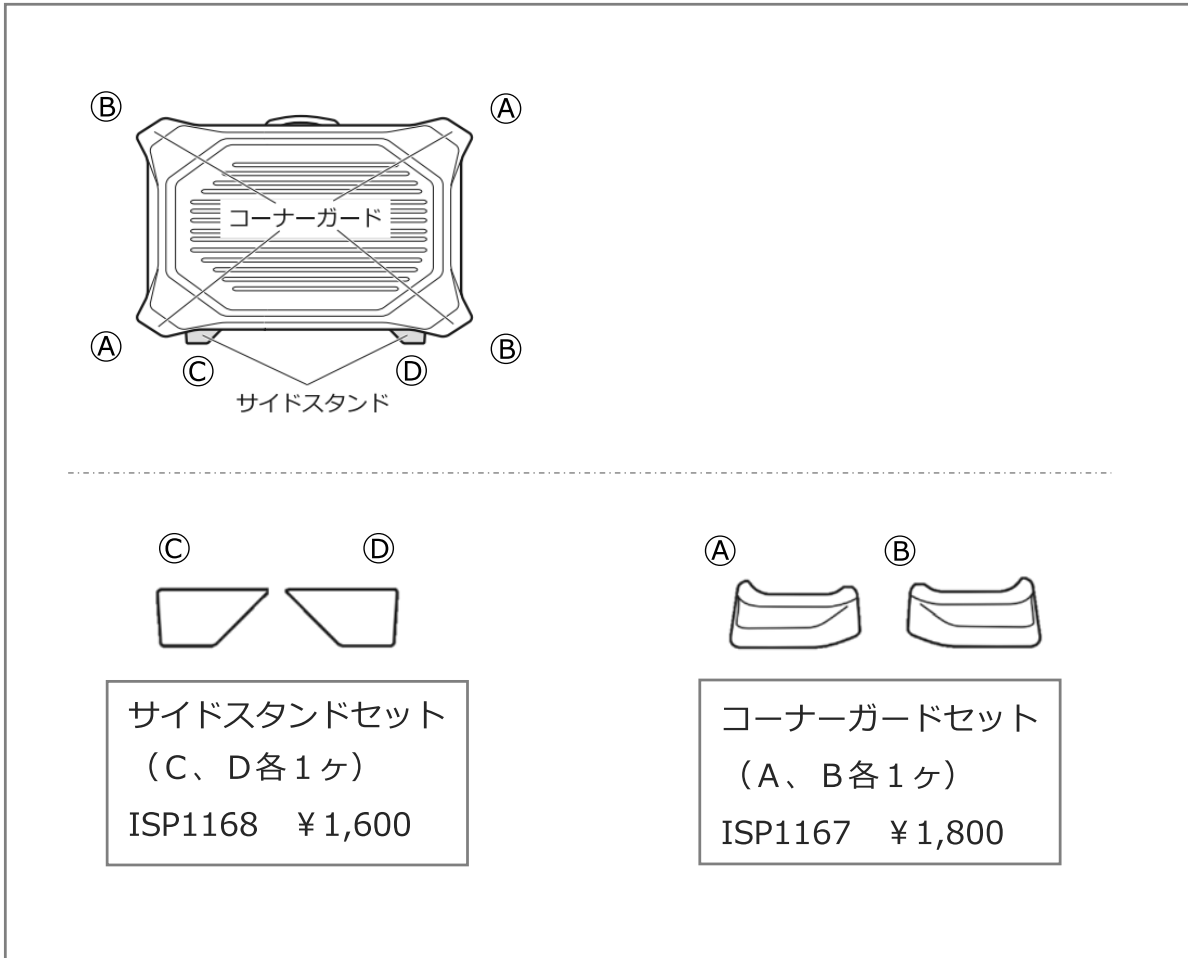

# BRL160

タイヤ 1ヶ  
ISP1169 ¥3,500

ベルト2.5m (2本1組)  
ISP952 ¥1,200

キー 1ヶ ¥800  
※キー番号を確認してください。

六角レンチ 1本  
ISP1153 ¥600