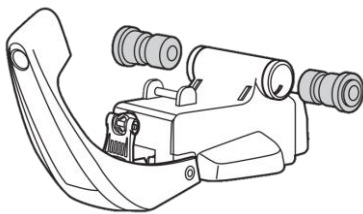

※価格は全て税抜（外税）を表示しています。

INA394

クレードル（1ヶ）ベルト別売
ISP751 ¥2,100

QRガード（1ヶ）
ISP753 ¥2,800

ホイールベルト（1ヶ）
ISP975 ¥800

エンドキャップ（1ヶ）
ISP754 ¥500

クイックレバーASSY
（1ヶ）
ISP752 ¥2,800

キー 1本
※キー番号を確認してください。
¥800