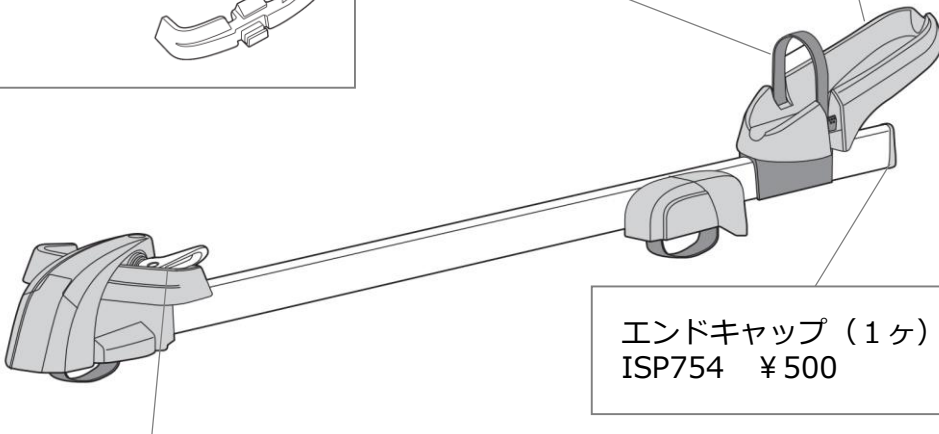

※価格は全て税抜（外税）を表示しています。

INA394

クレードル（1ヶ）ベルト別売
ISP751 ¥2,100

QRガード（1ヶ）
ISP753 ¥2,800

ホイールベルト（1ヶ）
ISP975 ¥800

エンドキャップ（1ヶ）
ISP754 ¥500

クイックレバーASSY
（1ヶ）
ISP752 ¥2,800

キー 1本
※キー番号を確認してください。
¥800

アダプター 15 mm
（2ヶセット）
ISP756 ¥700

アダプター 9 mm
（2ヶセット）
ISP755 ¥1,100

アダプター 15 mm
ブースト用
（2ヶセット）
ISP1150 ¥700

アダプター 12 mm
（2ヶセット）
ISP1149 ¥700

アダプター 20 mm
（2ヶセット）
ISP757 ¥700