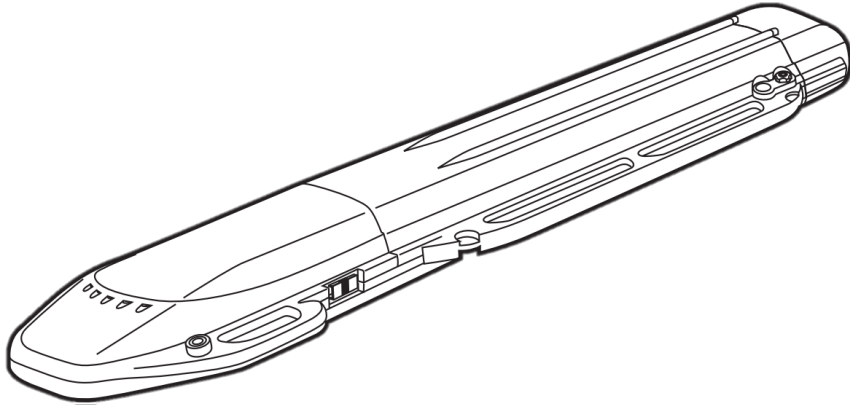

※価格は全て税込（内税）を表示しています。

IF41/IF42

サポートクッション 2ヶ1組
ISP744 770円

※IF42のみ

ノブボルト 1本
ISP745 330円

シリンダーキーセット
(シリンダー1個、キー2個)
ISP993 1,980円
※キー番号の指定はできません。

キー 1個 880円
※キー番号を確認