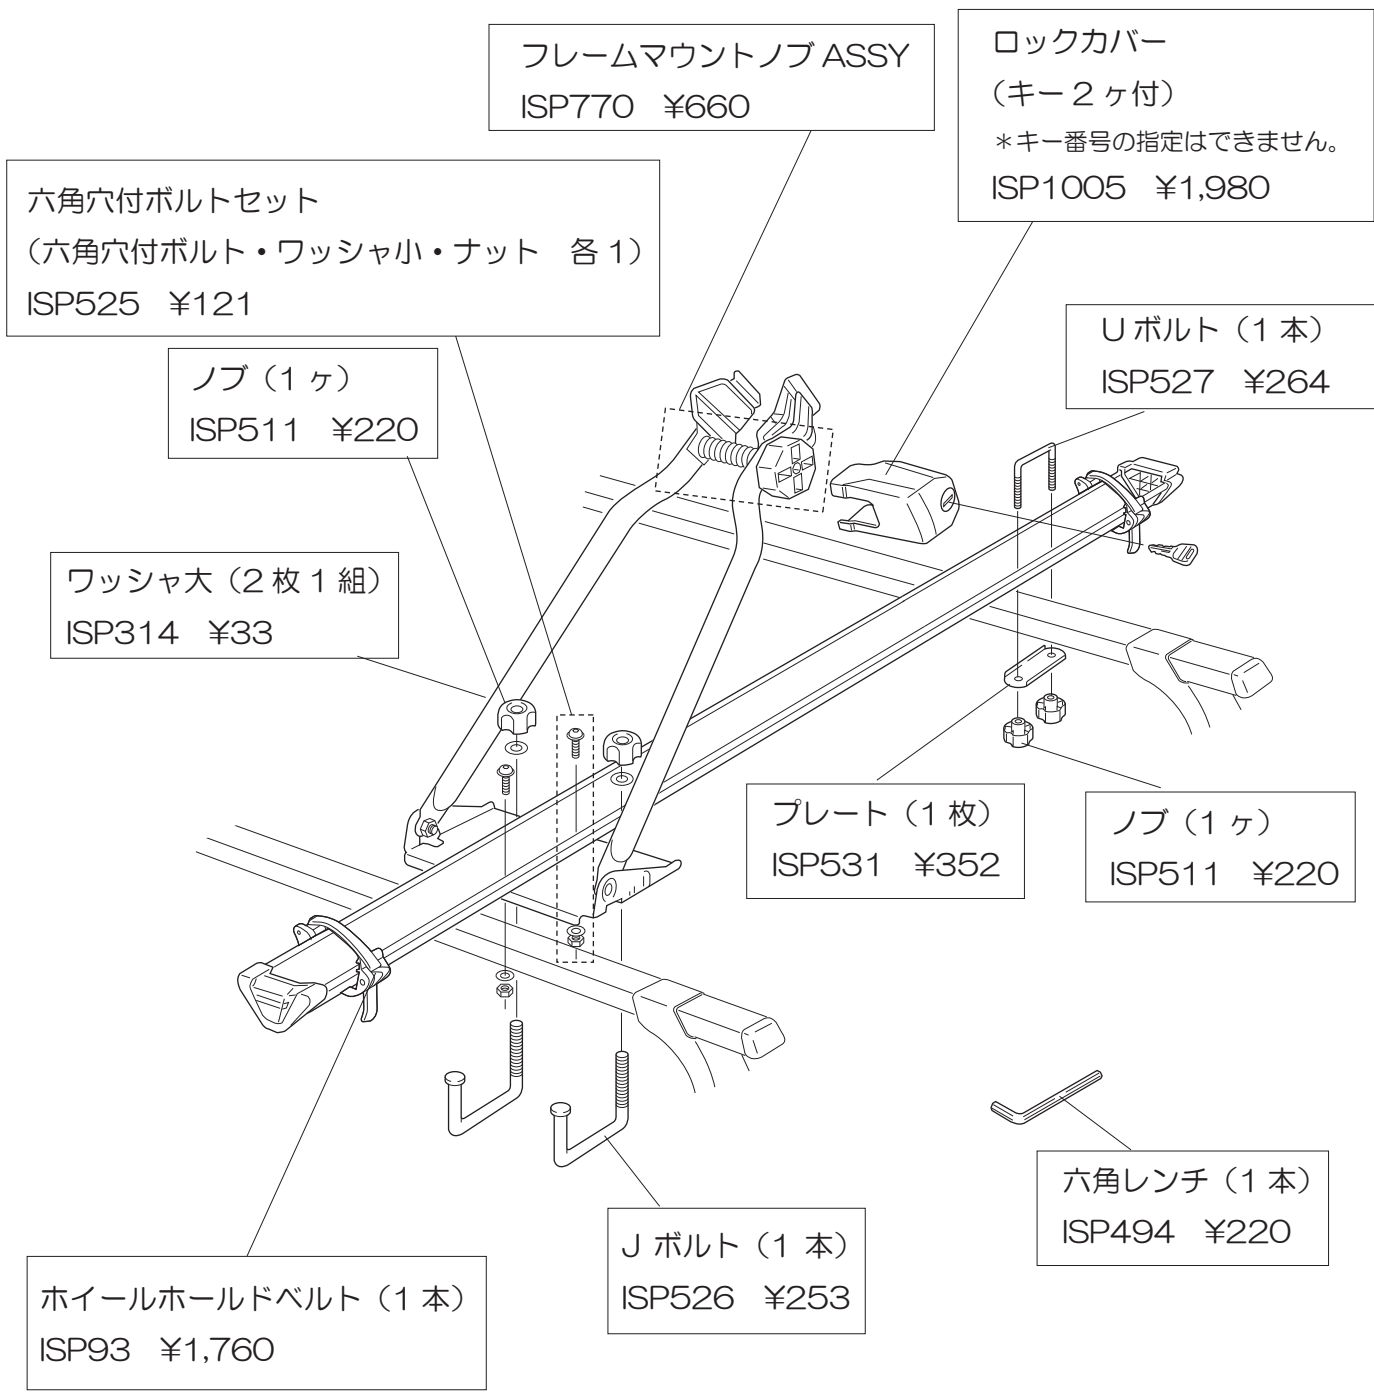

※価格は全て税込（内税）を表示しています。

IN385

キー 1本
※キー番号確認してください。
¥880