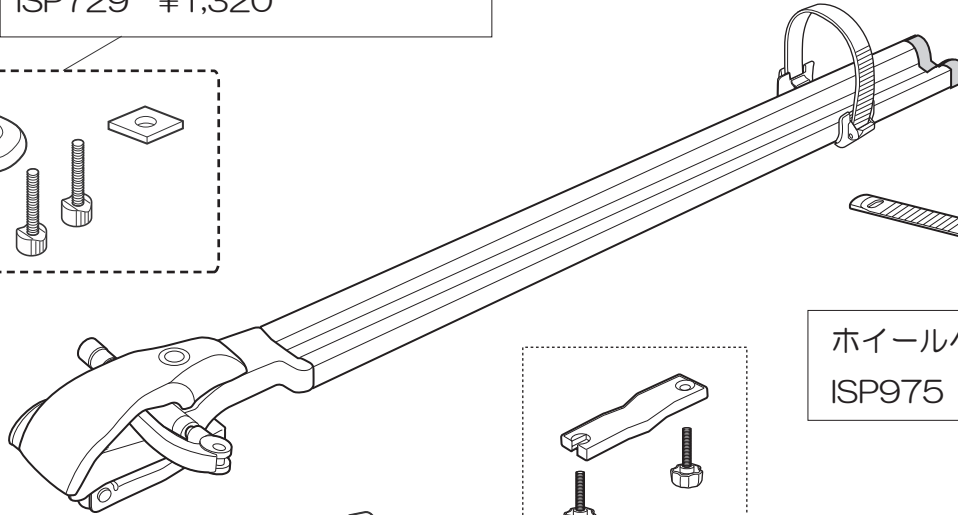

※価格は全て税込（内税）を表示しています。

INA391

フロント側取付セット
(レバー 1ヶ・ボルト 2本・ナット 1ヶ)
ISP729 ¥1,320

ベルトホルダー (1ヶ)
ISP731 ¥1,870

ホイールベルト (1本)
ISP975 ¥880

リア側取付セット
(プレート 1ヶ・ノブボルト 2本)
ISP730 ¥1,320

クイックレバー (1ヶ)
ISP728 ¥3,300

ゴムシート (2枚)
ISP733 ¥330