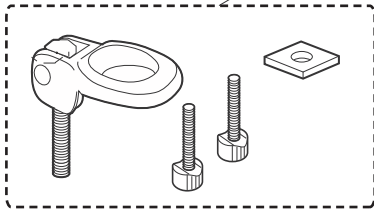

※価格は全て税込（内税）を表示しています。

INA391

フロント側取付セット
(レバー 1ヶ・ボルト 2本・ナット 1ヶ)
ISP729 ¥1,320

ベルトホルダー (1ヶ)
ISP731 ¥1,870

ホイールベルト (1本)
ISP975 ¥880

リア側取付セット
(プレート 1ヶ・ノブボルト 2本)
ISP730 ¥1,320

クイックレバー (1ヶ)
ISP728 ¥3,300

ゴムシート (2枚)
ISP733 ¥330