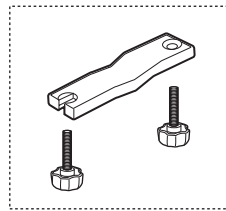

※価格は全て税込（内税）を表示しています。

INA391

フロント側取付セット
(レバー 1ヶ・ボルト 2本・ナット 1ヶ)
ISP729 ¥1,320

ベルトホルダー (1ヶ)
ISP731 ¥1,870

ホイールベルト (1本)
ISP975 ¥880

リア側取付セット
(プレート 1ヶ・ノブボルト 2本)
ISP730 ¥1,320

クイックレバー (1ヶ)
ISP728 ¥3,300

ゴムシート (2枚)
ISP733 ¥330