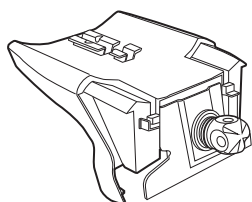

XS350

■価格は全て税別（外税）を表示しています。

キー 1本 ¥800
キー番号を指定してください。
(キーシリンダーに
刻印されています。)

ステー本体 1ヶ
ISP889 ¥6,000

カバーセット
(カバー1ヶ・キー2ヶ付)
ISP890 ¥2,500
※キー番号の指定はできません。

エンドガーニッシュ
(L・R 各2ヶ)
ISP883 ¥2,000

インナーブロック 4ヶ
ISP884 ¥800

取付ボルトセット
M6×15
(4本1組)
ISP999 ¥500

ベースユニット 1ヶ
ISP857 ¥500

ベースカバー 1ヶ
ISP858 ¥200

六角レンチ 1ヶ
ISP17 ¥200