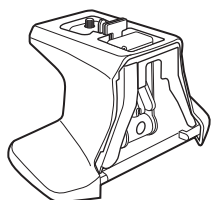

XS250

■価格は全て税別（外税）を表示しています。

キー 1本 ¥800
キー番号を指定してください。
(キーシリンダーに刻印されています。)

カバーセット
(カバー1ヶ・キー2ヶ付)
ISP892 ¥2,500
※キー番号の指定はできません。

ステー本体 1ヶ
ISP891 ¥6,000

インナーブロック 4ヶ
ISP884 ¥800

エンドガーニッシュ
(L・R 各2ヶ)
ISP883 ¥2,000

取付ボルトセット
(4本1組)
ISP96 ¥1,000

トルクノブ 1ヶ
ISP863 ¥2,500

インナープレート 1ヶ
ISP893 ¥400

レンチ 1ヶ
ISP864 ¥300

XS250 メジャー 1ヶ
ISP888 ¥200