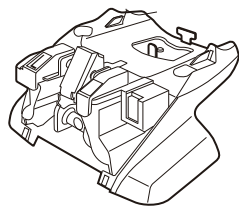

XS200

■価格は全て税別（外税）を表示しています。

キー 1本 ¥800
キー番号を指定してください。
(キーシリンダーに刻印されています。)

カバーL (キー2ヶ付)
ISP849 ¥2,500
※キー番号の指定はできません。

ステーL
ISP847 ¥6,000

ステーR
ISP848 ¥6,000

カバーR (キー2ヶ付)
ISP850 ¥2,500
※キー番号の指定はできません。

インナープレート 1枚
ISP851 ¥400