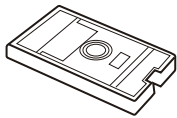

XS200

■価格は全て税別（外税）を表示しています。

キー 1本 ¥800
キー番号を指定してください。
(キーシリンダーに刻印されています。)

カバーL (キー2ヶ付)
ISP849 ¥2,500
※キー番号の指定はできません。

ステーL
ISP847 ¥6,000

ステーR
ISP848 ¥6,000

カバーR (キー2ヶ付)
ISP850 ¥2,500
※キー番号の指定はできません。

インナープレート 1枚
ISP851 ¥400