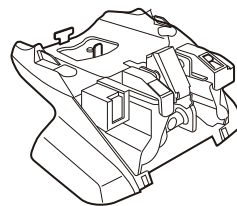

XS200

■価格は全て税別（外税）を表示しています。

キー 1本 ¥800
キー番号を指定してください。
(キーシリンダーに刻印されています。)

カバーL (キー2ヶ付)
ISP849 ¥2,500
※キー番号の指定はできません。

ステーL
ISP847 ¥6,000

ステーR
ISP848 ¥6,000

カバーR (キー2ヶ付)
ISP850 ¥2,500
※キー番号の指定はできません。

インナープレート 1枚
ISP851 ¥400

取付ボルトセット
(4本1組)
ISP852 ¥1,000

トルクノブ 1ヶ
ISP863 ¥2,500

六角レンチ 1ヶ
ISP864 ¥400