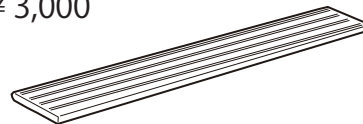

XA568

■価格は全て税別（外税）を表示しています。

フロアパネル 1ヶ
¥3,000

サイドパネル固定ネジセット
ISP790 ¥300
(十字トラストネジ・小ネジ各4ヶ)

サイドパネル (左右共通) 1ヶ
¥3,000

ゴムシート
(6枚1組)
ISP868 ¥1,000

スペーサー
(4ヶ1組)
ISP874 ¥800

フロアパネル固定ネジセット
(12ヶ1組)
ISP789 ¥400

ナットセット
ISP867 ¥2,000
(ナット・スプリングワッシャ・
ゴムキャップ・四角ボルト 各4ヶ)

取付金具 1ヶ
ISP866 ¥1,200

フロント・リアパネル 1ヶ
¥5,000

ナットプレート (4ヶ1組)
ISP518 ¥240

六角レンチ
ISP97 ¥200

六角穴付ボルト (4ヶ1組)
ISP539 ¥280