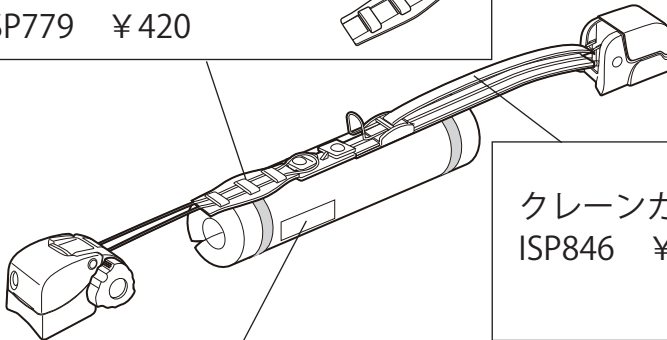

XA445

■価格は全て税別（外税）を表示しています。

六角レンチ

ISP97 ¥200

コーナーパッド 1枚

ISP779 ¥420

クレーンカバー 1枚

ISP846 ¥1,000