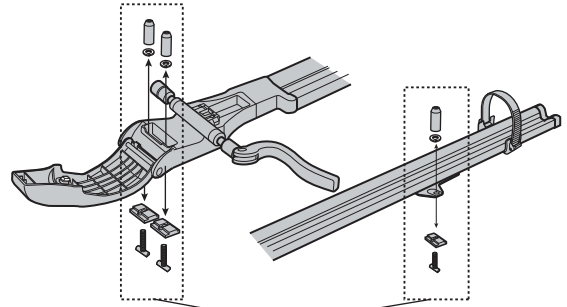

XA391

■価格は全て税別（外税）を表示しています。

取付ボルトセット

ISP844 ¥4,000

(ボルトベース・ロングナット・
Tボルト・スプリングワッシャー
各3ヶ)

クイックレバー
ISP728 ¥3,000

キー 1本 ¥800
キー番号を指定してください。
(キーシリンダーに刻印されています。)

ベルトホルダー1ヶ
ISP731 ¥1,700