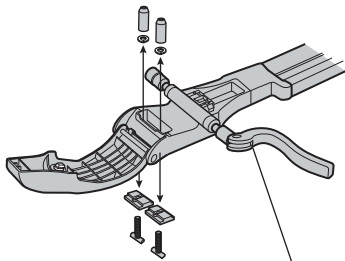

XA391

■価格は全て税別（外税）を表示しています。

取付ボルトセット

ISP844 ¥4,000

(ボルトベース・ロングナット・
Tボルト・スプリングワッシャー
各3ヶ)

クイックレバー
ISP728 ¥3,000

キー 1本 ¥800
キー番号を指定してください。
(キーシリンダーに刻印されています。)

ベルトホルダー1ヶ
ISP731 ¥1,700