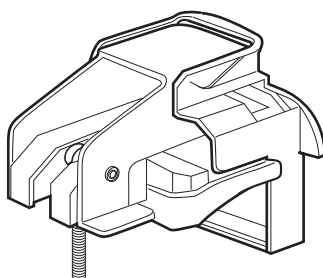

※価格は全て税別（外税）を表示しています。

IN-SR・IN-SR-BK

キー 1本
※キー番号確認してください。
¥800

SR ステア ASSY (1ヶ)
※キー2ヶ付 キー番号の指定はできません。
シルバー：ISP909 ¥4,000
ブラック：ISP796 ¥4,000

ノブセット
(ノブ・板ナット・ワッシャー各1ヶ)
ISP503 ¥80

SR ロックカバー (1ヶ)
※キー2ヶ付
キー番号の指定はできません。
シルバー：ISP133 ¥2,500
ブラック：ISP797 ¥2,500