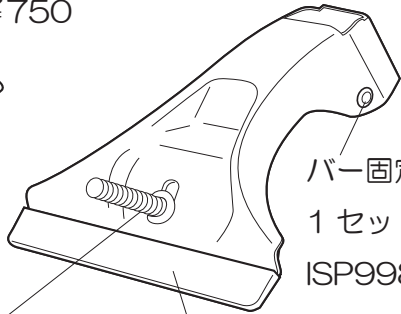

IN-SD

取付フック（1ヶ）

ISP373 ¥750

バー固定ネジセット

1セット

ISP998 ¥500

締付ボルトセット

1セット