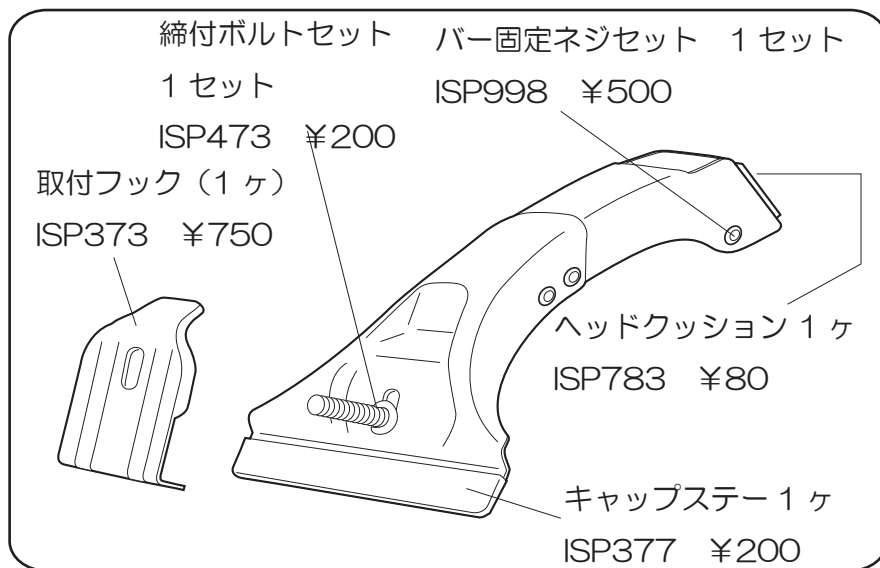

IN-MD

MD ステー ASSY (1ヶ)
ISP904 ¥4,000
(ノブも付属されています)

ノブセット
(ノブ・ワッシャーM各1ヶ)
ISP472 ¥320

ロックレンチ 1本
ISP22 ¥1,000

ロックナット (2ヶ1組)
ISP23 ¥400

六角レンチ 1本
ISP17 ¥200