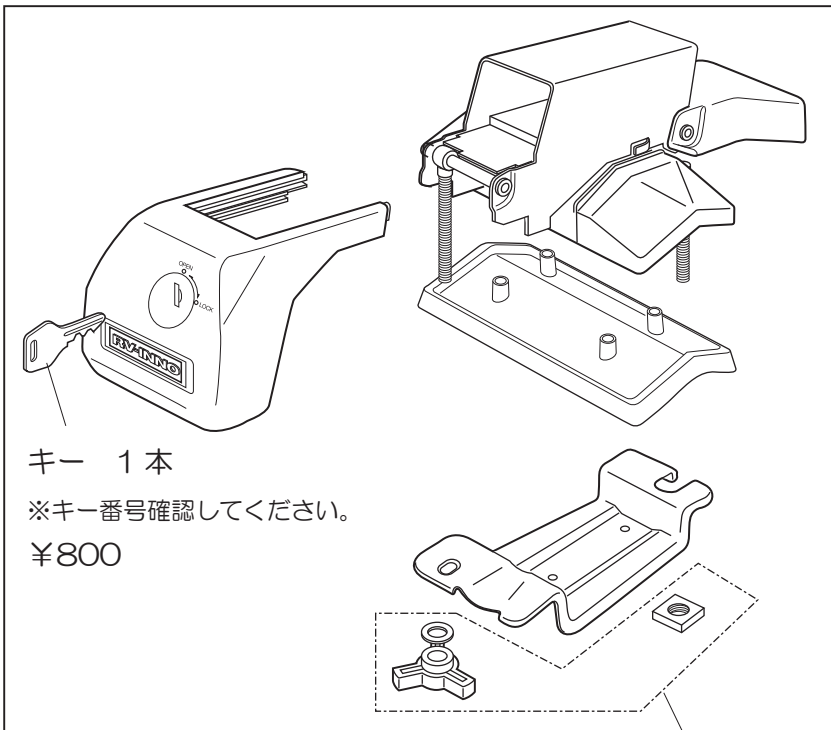

IN-AR

キー 1本
※キー番号確認してください。
¥800

ARステー ASSY (1ヶ)
※キー2ヶ付 キー番号の指定はできません。
ISP907 ¥3,500

ノブセット
(ノブ・板ナット・ワッシャー各1ヶ)
ISP503 ¥80

ロックカバー (1ヶ)
※キー2ヶ付
キー番号の指定はできません。
ISP506 ¥2,000

ホルダー (1ヶ)
ISP504 ¥710

クッション 1枚
ISP134 ¥190