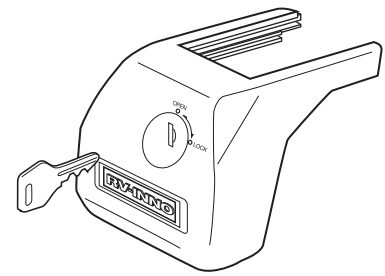

IN-AR

キー 1本
※キー番号確認してください。
¥800

ARステー ASSY (1ヶ)
※キー2ヶ付 キー番号の指定はできません。
ISP907 ¥3,500

ノブセット
(ノブ・板ナット・ワッシャー各1ヶ)
ISP503 ¥80

ロックカバー (1ヶ)
※キー2ヶ付
キー番号の指定はできません。
ISP506 ¥2,000

ホルダー (1ヶ)
ISP504 ¥710

クッション 1枚
ISP134 ¥190