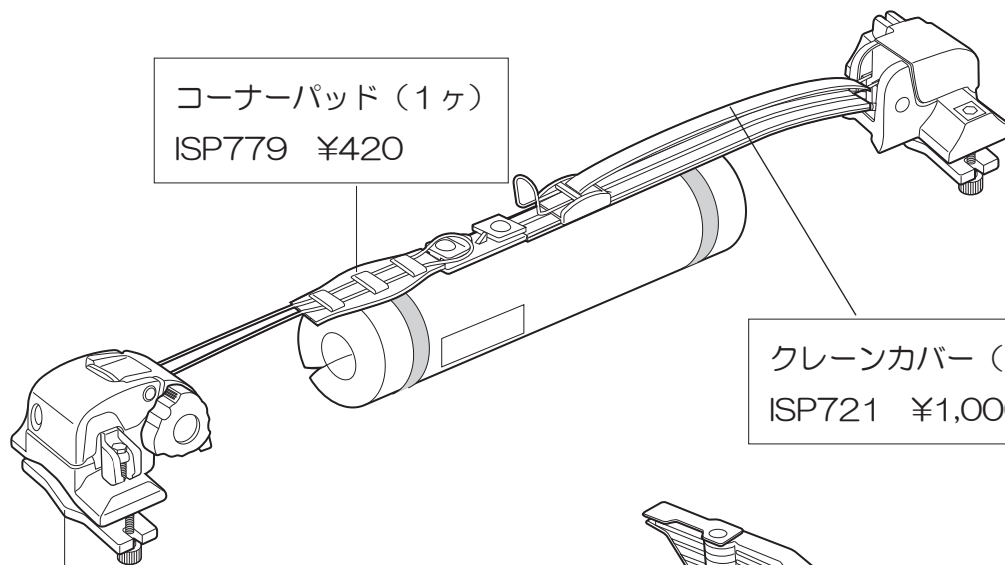

※価格は全て税別（外税）を表示しています。

INA445・INA446

コーナーパッド (1ヶ)
ISP779 ¥420

クレーンカバー (1ヶ)
ISP721 ¥1,000

ロアプレート (1ヶ)
ISP718 ¥500

ボルトセット (1本)
ISP714 ¥300

レバーセット (1本)
ISP715 ¥500

ノブセット (8ヶ1組)
ISP716 ¥300

角バーアダプターセット
(4ヶ1組)
ISP712 ¥500

丸バーアダプターセット
(4ヶ1組)
ISP713 ¥500

x8

x4

ゴムシートセット
(S 8枚/L 4枚)
ISP717 ¥500

キー 1本
※キー番号確認してください。
¥800