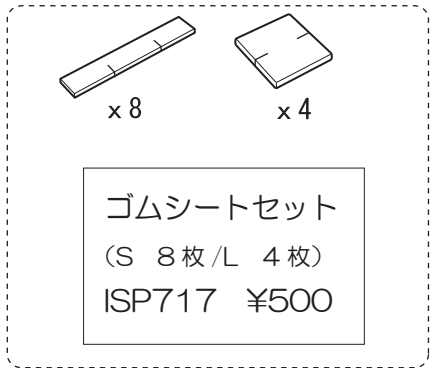

※価格は全て税別（外税）を表示しています。

INA445・INA446

コーナーパッド (1ヶ)
ISP779 ¥420

クレーンカバー (1ヶ)
ISP721 ¥1,000

ロアプレート (1ヶ)
ISP718 ¥500

ボルトセット (1本)
ISP714 ¥300

レバーセット (1本)
ISP715 ¥500

ノブセット (8ヶ1組)
ISP716 ¥300

角バーアダプターセット
(4ヶ1組)
ISP712 ¥500

丸バーアダプターセット
(4ヶ1組)
ISP713 ¥500

x8

x4

ゴムシートセット
(S 8枚/L 4枚)
ISP717 ¥500

キー 1本
※キー番号確認してください。
¥800