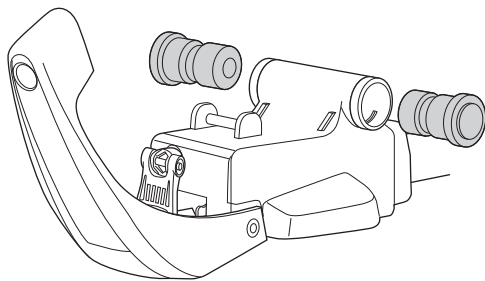

※価格は全て税別（外税）を表示しています。

INA392

ホイールベルト (1ヶ)
ISP975 ¥800

クレードル (1ヶ)
ベルト別売
ISP751 ¥2,100

QRガード (1ヶ)
ISP753 ¥2,800

エンドキャップ (1ヶ)
ISP754 ¥500

アダプター 9mm
(2ヶセット)
ISP755 ¥1,100

クイックレバー ASSY
(1ヶ)
ISP752 ¥2,800

アダプター 15mm
(2ヶセット)
ISP756 ¥700

アダプター 20mm
(2ヶセット)
ISP757 ¥700

キー 1本
※キー番号確認してください。
¥800