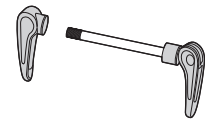

※価格は全て税別（外税）を表示しています。

INA392

ホイールベルト (1ヶ)
ISP975 ¥800

クレードル (1ヶ)
ベルト別売
ISP751 ¥2,100

QRガード (1ヶ)
ISP753 ¥2,800

エンドキャップ (1ヶ)
ISP754 ¥500

アダプター 9mm
(2ヶセット)
ISP755 ¥1,100

クイックレバー ASSY
(1ヶ)
ISP752 ¥2,800

アダプター 15mm
(2ヶセット)
ISP756 ¥700

アダプター 20mm
(2ヶセット)
ISP757 ¥700

キー 1本
※キー番号確認してください。
¥800