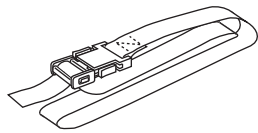

※価格は全て税別（外税）を表示しています。

BR1400・BR1800

取付ボルトセット

ISP269 ¥1,000

ノブ (1ヶ)

取付ベース (1枚)

取付ボルト (1本)

ベルト 2.5m
(2本 1組)
ISP952 ¥1,200