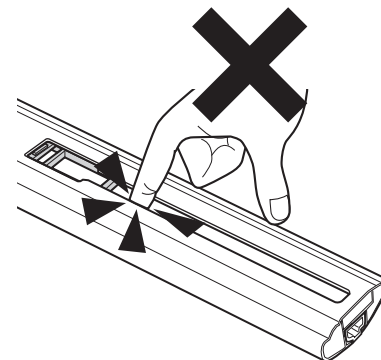

**1** 日本語のスペックシールをエアロベースステアに貼る。(1ヶ所)

**2** ロックを解除し、カバーを外す。

**3** ノブを緩め、ストラップを外す。

**4** エアロベースバー（別売）のボタンを押しスライダーをスライドさせ、ステア取付穴を出す。

スリットに指先を入れないでください。

**5** バーの向きと、ステーのLRを合わせる。

**6** ステー取付穴にステーを差し込み、一番外側までスライドさせる。

**7** バーの向きを確認してルーフレールにステーを載せる。

前後間隔：推奨 700mm  
(最大 1000mm 最小 500mm)

**8** 左右のステー位置、バー位置を調整する。  
隙間が出来ないようにステーをルーフレールに押し当てる。

ボタンを押さずに動く範囲で調整する。

**9** ストラップを引っ掛ける。

**10** ノブを締め付け (3N・m)、下向きでとめる。

**11** カバーをつけ、ロックする。  
(カバーが付かない場合は **5** **8** **10** を確認する。)