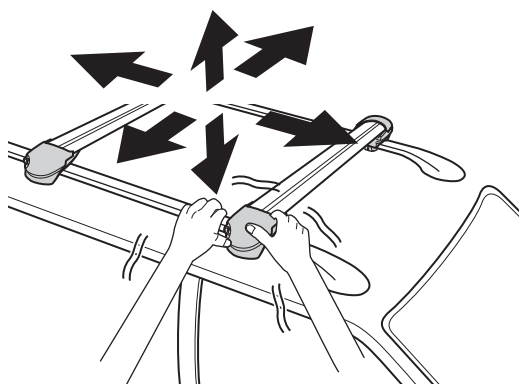

12 キャリアを前後左右上下にゆすり、ユルミがある場合はノブを増し締めする。