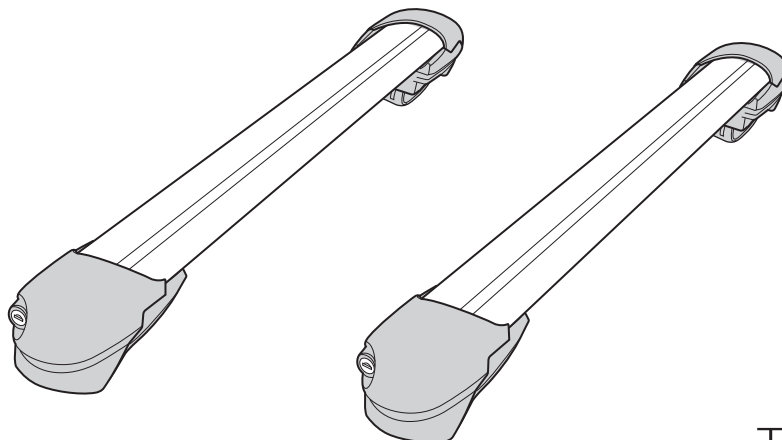

## XS100

エアロベースバー別売

- INNO 共通取扱説明書（別紙）もお読みください。
- 取扱説明書は大切に保管してください。
- 最大積載量 75kg。ただし車種により異なります。
- サイクルを積載する場合は最大積載台数 5 台までとなります。ただし車種により異なります。（5 台積載した場合は 80km/h 以下で走行してください。）

## 部品内容

① **x2**

② **x2**

③ **x2**

④ **x1**

⑤ **x1**

⑥ **x1**

No.	部品
①	エアロベースステー ASSY-L
②	エアロベースステーASSY- R
③	キー
④	スペックシール
⑤	INNO共通取扱説明書
⑥	XS100取扱説明書

**1** 日本語のスペックシールをエアロベースステアに貼る。(1ヶ所)

**2** ロックを解除し、カバーを外す。

**3** ノブを緩め、ストラップを外す。

**4** エアロベースバー（別売）のボタンを押しスライダーをスライドさせ、ステア取付穴を出す。

スリットに指先を入れないでください。

**5** バーの向きと、ステーのLRを合わせる。

**6** ステー取付穴にステーを差し込み、一番外側までスライドさせる。

**7** バーの向きを確認してルーフレールにステーを載せる。

前後間隔：推奨 700mm  
(最大 1000mm 最小 500mm)

**8** 左右のステー位置、バー位置を調整する。  
隙間が出来ないようにステーをルーフレールに押し当てる。

ボタンを押さずに動く範囲で調整する。

**9** ストラップを引っ掛ける。

**10** ノブを締め付け (3N・m)、下向きでとめる。

**11** カバーをつけ、ロックする。  
(カバーが付かない場合は **5** **8** **10** を確認する。)