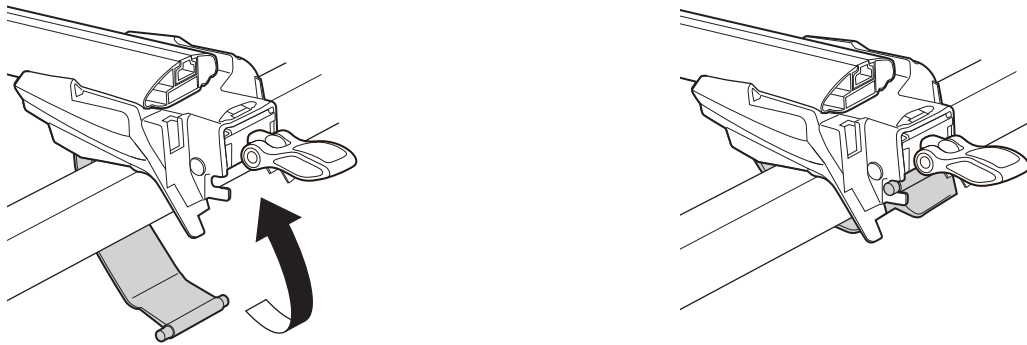

**1** 日本語のスペックシールをエアロベースステアに貼る。(1ヶ所)

**2** ロックを解除し、カバーを外す。

**3** ノブを緩め、ストラップを外す。

**4** エアロベースバー（別売）のボタンを押しスライダーをスライドさせ、ステア取付穴を出す。

スリットに指先を入れないでください。

**5** バーの向きと、ステーのLRを合わせる。

**6** ステー取付穴にステーを差し込み、一番外側までスライドさせる。

**7** バーの向きを確認してルーフレールにステーを載せる。

前後間隔：推奨 700mm  
(最大 1000mm 最小 500mm)

**8** 左右のステー位置、バー位置を調整する。  
隙間が出来ないようにステーをルーフレールに押し当てる。

ボタンを押さずに動く範囲で調整する。

**9** ストラップを引っ掛ける。

**10** ノブを締め付け (3N・m)、下向きでとめる。

**11** カバーをつけ、ロックする。  
(カバーが付かない場合は **5** **8** **10** を確認する。)