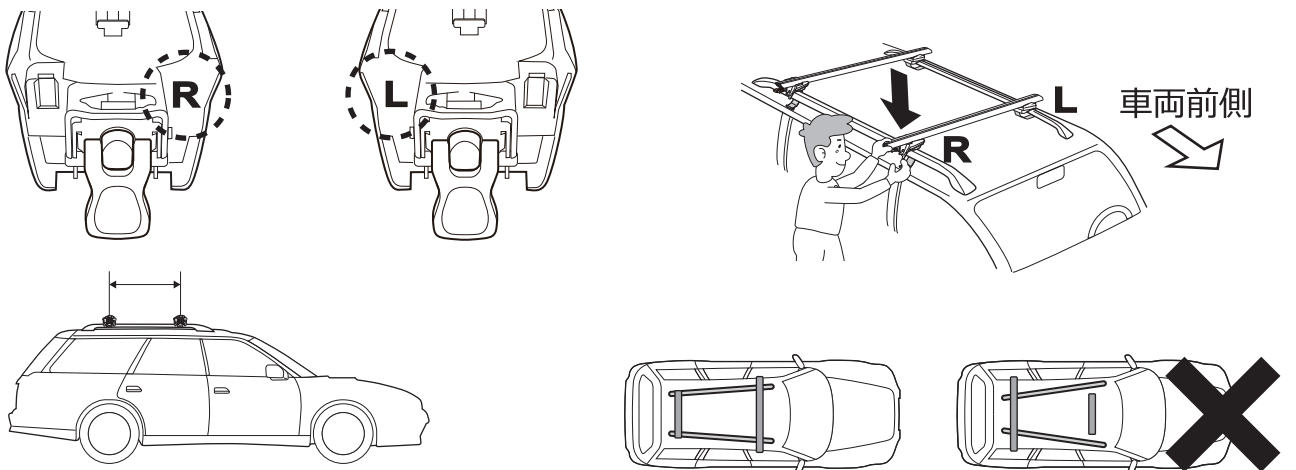

**1** 日本語のスペックシールをエアロベースステアに貼る。(1ヶ所)

**2** ロックを解除し、カバーを外す。

**3** ノブを緩め、ストラップを外す。

**4** エアロベースバー（別売）のボタンを押しスライダーをスライドさせ、ステア取付穴を出す。

スリットに指先を入れないでください。

**5** バーの向きと、ステーのLRを合わせる。

**6** ステー取付穴にステーを差し込み、一番外側までスライドさせる。

**7** バーの向きを確認してルーフレールにステーを載せる。

前後間隔：推奨 700mm  
(最大 1000mm 最小 500mm)

**8** 左右のステー位置、バー位置を調整する。  
隙間が出来ないようにステーをルーフレールに押し当てる。

ボタンを押さずに動く範囲で調整する。

**9** ストラップを引っ掛ける。

**10** ノブを締め付け (3N・m)、下向きでとめる。

**11** カバーをつけ、ロックする。  
(カバーが付かない場合は **5** **8** **10** を確認する。)