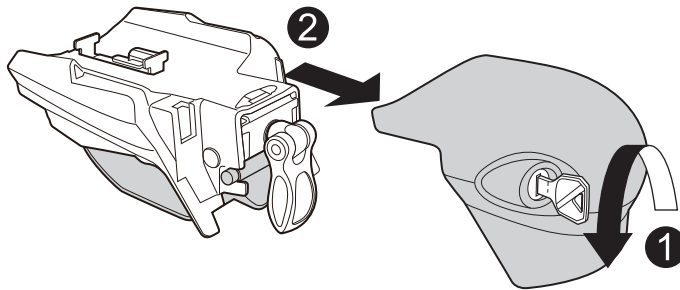

## XS100

エアロベースバー別売

- INNO 共通取扱説明書（別紙）もお読みください。
- 取扱説明書は大切に保管してください。
- 最大積載量 75kg。ただし車種により異なります。
- サイクルを積載する場合は最大積載台数 5 台までとなります。ただし車種により異なります。（5 台積載した場合は 80km/h 以下で走行してください。）

## 部品内容

① **x2**

② **x2**

③ **x2**

④ **x1**

⑤ **x1**

⑥ **x1**

No.	部品
①	エアロベースステー ASSY-L
②	エアロベースステーASSY- R
③	キー
④	スペックシール
⑤	INNO共通取扱説明書
⑥	XS100取扱説明書

**1** 日本語のスペックシールをエアロベースステアに貼る。(1ヶ所)

**2** ロックを解除し、カバーを外す。

**3** ノブを緩め、ストラップを外す。

**4** エアロベースバー（別売）のボタンを押しスライダーをスライドさせ、ステア取付穴を出す。

スリットに指先を入れないでください。

**5** バーの向きと、ステーのLRを合わせる。

**6** ステー取付穴にステーを差し込み、一番外側までスライドさせる。

**7** バーの向きを確認してルーフレールにステーを載せる。

前後間隔：推奨 700mm  
(最大 1000mm 最小 500mm)

**8** 左右のステー位置、バー位置を調整する。  
隙間が出来ないようにステーをルーフレールに押し当てる。

ボタンを押さずに動く範囲で調整する。

**9** ストラップを引っ掛ける。

**10** ノブを締め付け (3N・m)、下向きでとめる。

**11** カバーをつけ、ロックする。  
(カバーが付かない場合は **5** **8** **10** を確認する。)