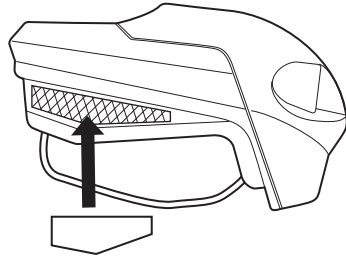

## XS100

エアロベースバー別売

- INNO 共通取扱説明書（別紙）もお読みください。
- 取扱説明書は大切に保管してください。
- 最大積載量 75kg。ただし車種により異なります。
- サイクルを積載する場合は最大積載台数 5 台までとなります。ただし車種により異なります。（5 台積載した場合は 80km/h 以下で走行してください。）

## 部品内容

① **x2**

② **x2**

③ **x2**

④ **x1**

⑤ **x1**

⑥ **x1**

No.	部品
①	エアロベースステー ASSY-L
②	エアロベースステーASSY- R
③	キー
④	スペックシール
⑤	INNO共通取扱説明書
⑥	XS100取扱説明書

**1** 日本語のスペックシールをエアロベースステアに貼る。(1ヶ所)

**2** ロックを解除し、カバーを外す。

**3** ノブを緩め、ストラップを外す。

**4** エアロベースバー（別売）のボタンを押しスライダーをスライドさせ、ステア取付穴を出す。

スリットに指先を入れないでください。

**5** バーの向きと、ステーのLRを合わせる。

**6** ステー取付穴にステーを差し込み、一番外側までスライドさせる。

**7** バーの向きを確認してルーフレールにステーを載せる。

前後間隔：推奨 700mm  
(最大 1000mm 最小 500mm)

**8** 左右のステー位置、バー位置を調整する。  
隙間が出来ないようにステーをルーフレールに押し当てる。

ボタンを押さずに動く範囲で調整する。

**9** ストラップを引っ掛ける。

**10** ノブを締め付け (3N・m)、下向きでとめる。

**11** カバーをつけ、ロックする。  
(カバーが付かない場合は **5** **8** **10** を確認する。)