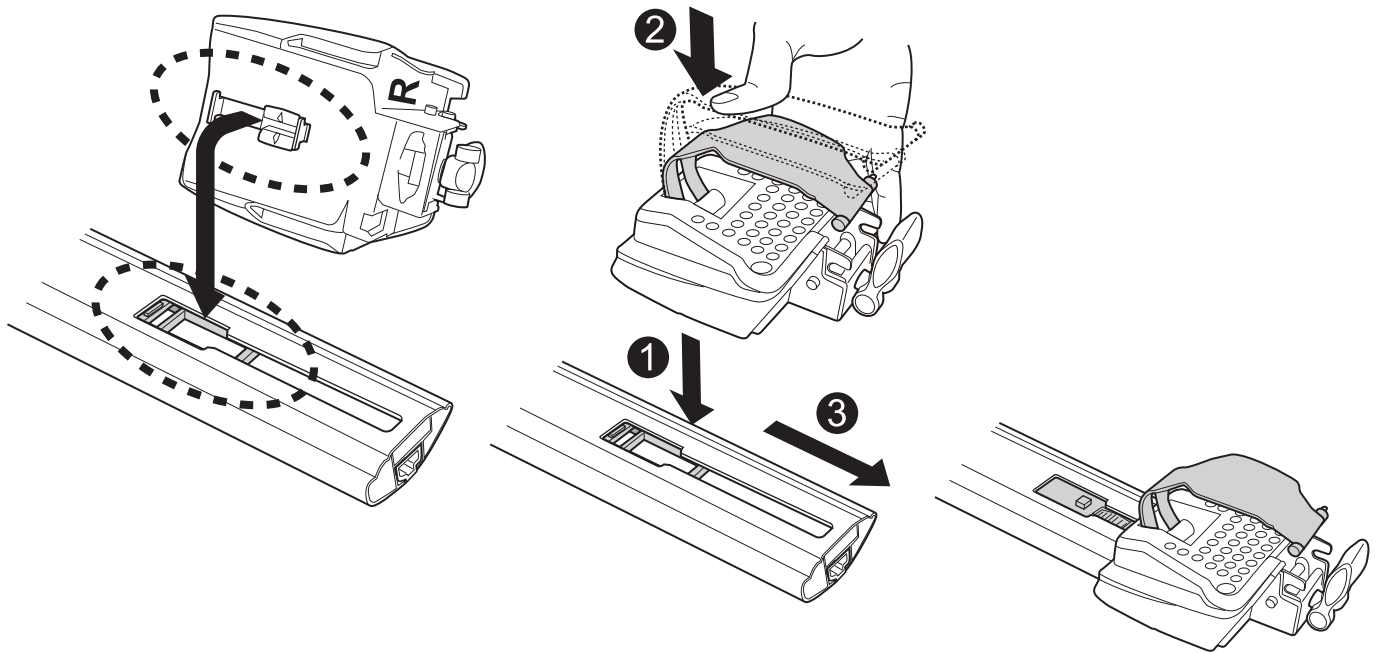

**1** 日本語のスペックシールをエアロベースステアに貼る。(1ヶ所)

**2** ロックを解除し、カバーを外す。

**3** ノブを緩め、ストラップを外す。

**4** エアロベースバー（別売）のボタンを押しスライダーをスライドさせ、ステア取付穴を出す。

スリットに指先を入れないでください。

**5** バーの向きと、ステーのLRを合わせる。

**6** ステー取付穴にステーを差し込み、一番外側までスライドさせる。

**7** バーの向きを確認してルーフレールにステーを載せる。

前後間隔：推奨 700mm  
(最大 1000mm 最小 500mm)

**8** 左右のステー位置、バー位置を調整する。  
隙間が出来ないようにステーをルーフレールに押し当てる。

ボタンを押さずに動く範囲で調整する。

**9** ストラップを引っ掛ける。

**10** ノブを締め付け (3N・m)、下向きでとめる。

**11** カバーをつけ、ロックする。  
(カバーが付かない場合は **5** **8** **10** を確認する。)