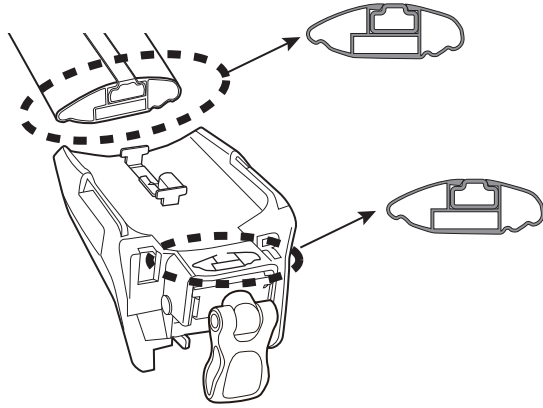

## 部品内容

① **x2**

② **x2**

③ **x2**

④ **x1**

⑤ **x1**

⑥ **x1**

No.	部品
①	エアロベースステー ASSY-L
②	エアロベースステーASSY- R
③	キー
④	スペックシール
⑤	INNO共通取扱説明書
⑥	XS100取扱説明書

**1** 日本語のスペックシールをエアロベースステアに貼る。(1ヶ所)

**2** ロックを解除し、カバーを外す。

**3** ノブを緩め、ストラップを外す。

**4** エアロベースバー（別売）のボタンを押しスライダーをスライドさせ、ステア取付穴を出す。

スリットに指先を入れないでください。

**5** バーの向きと、ステーのLRを合わせる。

**6** ステー取付穴にステーを差し込み、一番外側までスライドさせる。

**7** バーの向きを確認してルーフレールにステーを載せる。

前後間隔：推奨 700mm  
(最大 1000mm 最小 500mm)

**8** 左右のステー位置、バー位置を調整する。  
隙間が出来ないようにステーをルーフレールに押し当てる。

ボタンを押さずに動く範囲で調整する。

**9** ストラップを引っ掛ける。

**10** ノブを締め付け (3N・m)、下向きでとめる。

**11** カバーをつけ、ロックする。  
(カバーが付かない場合は **5** **8** **10** を確認する。)