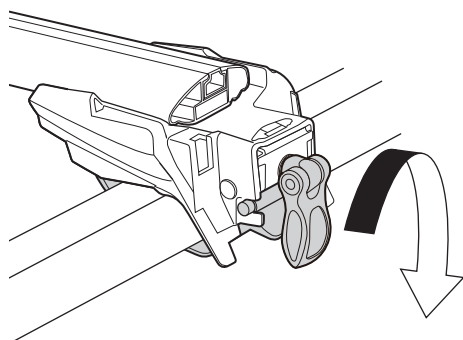

**1** 日本語のスペックシールをエアロベースステアに貼る。(1ヶ所)

**2** ロックを解除し、カバーを外す。

**3** ノブを緩め、ストラップを外す。

**4** エアロベースバー（別売）のボタンを押しスライダーをスライドさせ、ステア取付穴を出す。

スリットに指先を入れないでください。

**5** バーの向きと、ステーのLRを合わせる。

**6** ステー取付穴にステーを差し込み、一番外側までスライドさせる。

**7** バーの向きを確認してルーフレールにステーを載せる。

前後間隔：推奨 700mm  
(最大 1000mm 最小 500mm)

**8** 左右のステー位置、バー位置を調整する。  
隙間が出来ないようにステーをルーフレールに押し当てる。

ボタンを押さずに動く範囲で調整する。

**9** ストラップを引っ掛ける。

**10** ノブを締め付け (3N・m)、下向きでとめる。

**11** カバーをつけ、ロックする。  
(カバーが付かない場合は **5** **8** **10** を確認する。)