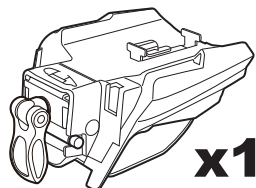

補修パーツ

補修パーツをお求めの際は、ご購入された販売店にパーツ名を指定してご注文ください。

ステー本体 L
ISP 956