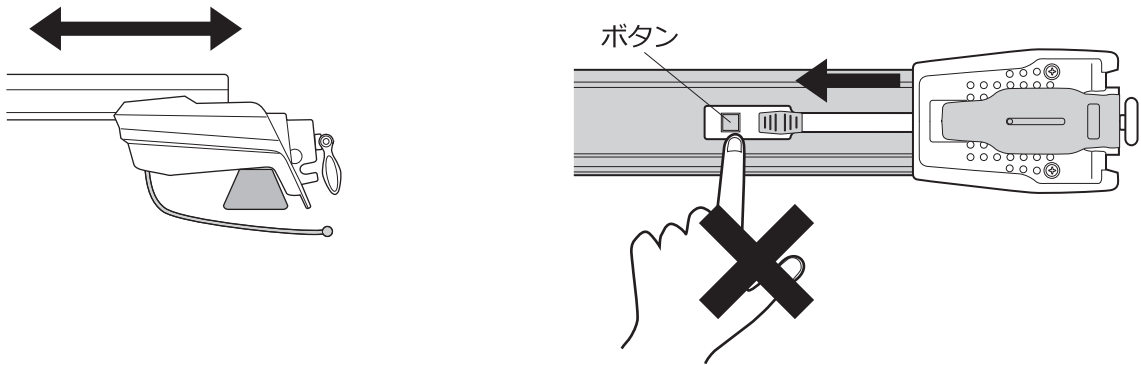

**1** 日本語のスペックシールをエアロベースステアに貼る。(1ヶ所)

**2** ロックを解除し、カバーを外す。

**3** ノブを緩め、ストラップを外す。

**4** エアロベースバー（別売）のボタンを押しスライダーをスライドさせ、ステア取付穴を出す。

スリットに指先を入れないでください。

**5** バーの向きと、ステーのLRを合わせる。

**6** ステー取付穴にステーを差し込み、一番外側までスライドさせる。

**7** バーの向きを確認してルーフレールにステーを載せる。

前後間隔：推奨 700mm  
(最大 1000mm 最小 500mm)

**8** 左右のステー位置、バー位置を調整する。  
隙間が出来ないようにステーをルーフレールに押し当てる。

ボタンを押さずに動く範囲で調整する。

**9** ストラップを引っ掛ける。

**10** ノブを締め付け (3N・m)、下向きでとめる。

**11** カバーをつけ、ロックする。  
(カバーが付かない場合は **5** **8** **10** を確認する。)