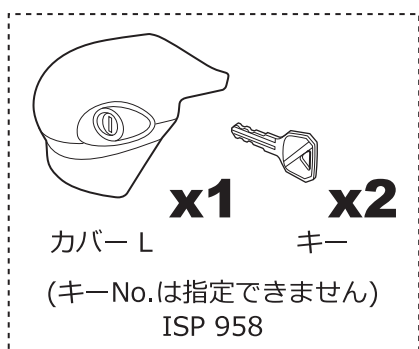

## 補修パーツ

補修パーツをお求めの際は、ご購入された販売店にパーツ名を指定してご注文ください。

ステー本体 L  
ISP 956

ステー本体 R  
ISP 957

キー

カバー L                      キー  
x1                                      x2  
(キーNo.は指定できません)  
ISP 958

カバー R                      キー  
x1                                      x2  
(キーNo.は指定できません)  
ISP 959