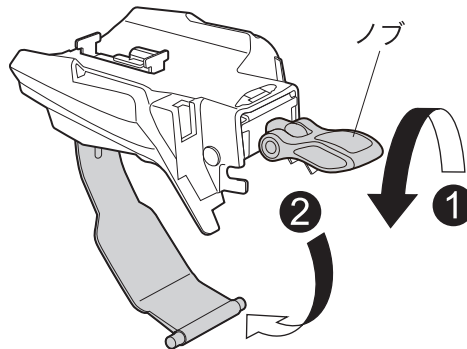

## 部品内容

① **x2**

② **x2**

③ **x2**

④ **x1**

⑤ **x1**

⑥ **x1**

No.	部品
①	エアロベースステー ASSY-L
②	エアロベースステーASSY- R
③	キー
④	スペックシール
⑤	INNO共通取扱説明書
⑥	XS100取扱説明書

**1** 日本語のスペックシールをエアロベースステアに貼る。(1ヶ所)

**2** ロックを解除し、カバーを外す。

**3** ノブを緩め、ストラップを外す。

**4** エアロベースバー（別売）のボタンを押しスライダーをスライドさせ、ステア取付穴を出す。

スリットに指先を入れないでください。

**5** バーの向きと、ステーのLRを合わせる。

**6** ステー取付穴にステーを差し込み、一番外側までスライドさせる。