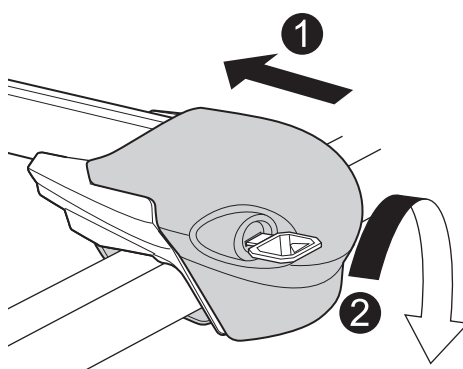

**1** 日本語のスペックシールをエアロベースステアに貼る。(1ヶ所)

**2** ロックを解除し、カバーを外す。

**3** ノブを緩め、ストラップを外す。

**4** エアロベースバー（別売）のボタンを押しスライダーをスライドさせ、ステア取付穴を出す。

スリットに指先を入れないでください。

**5** バーの向きと、ステーのLRを合わせる。

**6** ステー取付穴にステーを差し込み、一番外側までスライドさせる。

**7** バーの向きを確認してルーフレールにステーを載せる。

前後間隔：推奨 700mm  
(最大 1000mm 最小 500mm)

**8** 左右のステー位置、バー位置を調整する。  
隙間が出来ないようにステーをルーフレールに押し当てる。

ボタンを押さずに動く範囲で調整する。

**9** ストラップを引っ掛ける。

**10** ノブを締め付け (3N・m)、下向きでとめる。

**11** カバーをつけ、ロックする。  
(カバーが付かない場合は **5** **8** **10** を確認する。)

**12** キャリアを前後左右上下にゆすり、ユルミがある場合はノブを増し締めする。