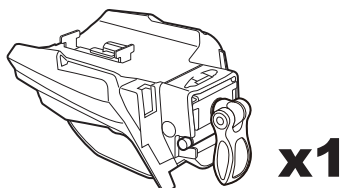

ステー本体 R
ISP 957