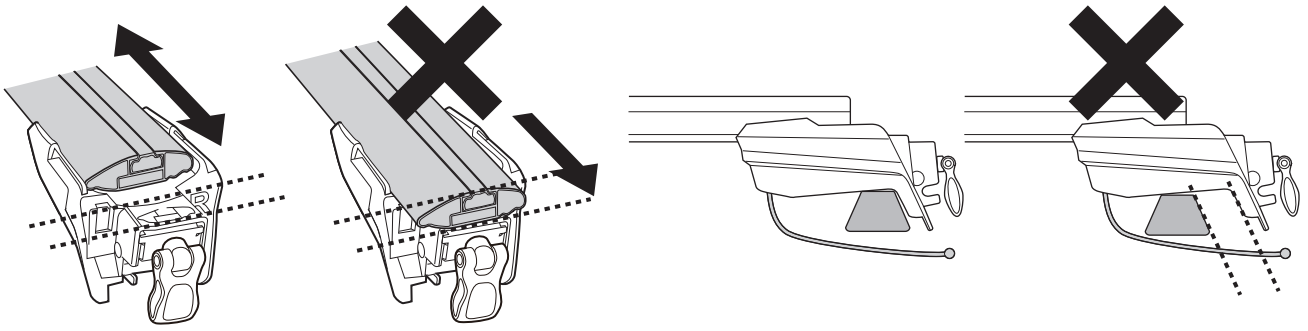

**1** 日本語のスペックシールをエアロベースステアに貼る。(1ヶ所)

**2** ロックを解除し、カバーを外す。

**3** ノブを緩め、ストラップを外す。

**4** エアロベースバー（別売）のボタンを押しスライダーをスライドさせ、ステア取付穴を出す。

スリットに指先を入れないでください。

**5** バーの向きと、ステーのLRを合わせる。

**6** ステー取付穴にステーを差し込み、一番外側までスライドさせる。

**7** バーの向きを確認してルーフレールにステーを載せる。

前後間隔：推奨 700mm  
(最大 1000mm 最小 500mm)

**8** 左右のステー位置、バー位置を調整する。  
隙間が出来ないようにステーをルーフレールに押し当てる。

ボタンを押さずに動く範囲で調整する。

**9** ストラップを引っ掛ける。

**10** ノブを締め付け (3N・m)、下向きでとめる。

**11** カバーをつけ、ロックする。  
(カバーが付かない場合は **5** **8** **10** を確認する。)