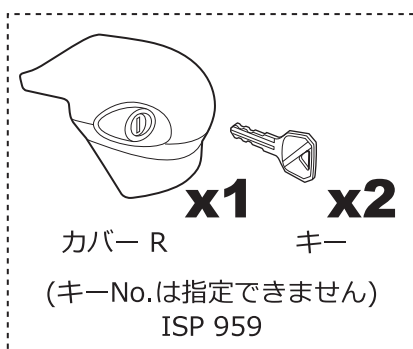

## 補修パーツ

補修パーツをお求めの際は、ご購入された販売店にパーツ名を指定してご注文ください。

ステー本体 L  
ISP 956

ステー本体 R  
ISP 957

キー

カバー L                      キー  
x1                                      x2  
(キーNo.は指定できません)  
ISP 958

カバー R                      キー  
x1                                      x2  
(キーNo.は指定できません)  
ISP 959