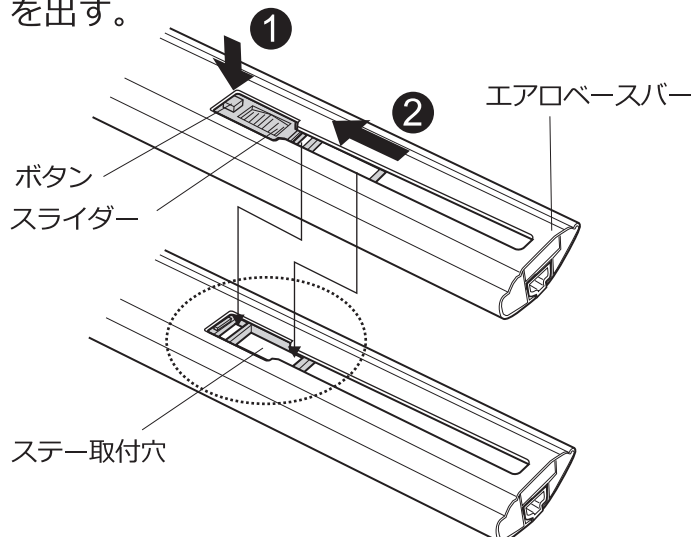

**1** 日本語のスペックシールをエアロベースステアに貼る。(1ヶ所)

**2** ロックを解除し、カバーを外す。

**3** ノブを緩め、ストラップを外す。

**4** エアロベースバー（別売）のボタンを押しスライダーをスライドさせ、ステア取付穴を出す。

スリットに指先を入れないでください。

**5** バーの向きと、ステーのLRを合わせる。

**6** ステー取付穴にステーを差し込み、一番外側までスライドさせる。

**7** バーの向きを確認してルーフレールにステーを載せる。

前後間隔：推奨 700mm  
(最大 1000mm 最小 500mm)

**8** 左右のステー位置、バー位置を調整する。  
隙間が出来ないようにステーをルーフレールに押し当てる。

ボタンを押さずに動く範囲で調整する。

**9** ストラップを引っ掛ける。

**10** ノブを締め付け (3N・m)、下向きでとめる。

**11** カバーをつけ、ロックする。  
(カバーが付かない場合は **5** **8** **10** を確認する。)